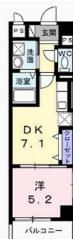

オートロック・エレベーター・宅配ボックス設備で女性の一人暮らしでも安心な物件となっております。

【間取り図】

2階以上 最上階 フローリング
鉄筋(RC造) 即入居可
ペット可 駐車場あり

種別	貸アパート		
地域	那覇市牧志		
家賃	73,000円		
共益費	4,400円	衛生費	
駐車場	1台 / 11,000円	駐車場備考	7700 ~ 11000円
敷金	0ヶ月	礼金	1ヶ月
手数料		初期費用	
その他一時金	<small>定額クリーニング費55,000円 鍵セット費3,300円 保証協会委託料25,000円 24時間サポート費用330円(月額)</small>		

名称	ていーだむい牧志		
所在地	沖縄県那覇市牧志 3 1 7 8		
築年	新築 2024年10月(築0年)		
所在階数	6階 / 6階建		
入居日	即時可	専有面積	32.32㎡(9.8坪)
間取り	1DK(洋5.2 / DK7.1)		
交通	牧志駅より徒歩8分 姫百合橋バス停より徒歩3分		
校区	壺屋小学校 神原中学校		
契約期間	定期借家・2.0年	契約料	22,000円
設備	システムキッチン	カウンターキッチン	バス・トイレ別
	温水洗浄便座	浴槽	ガス衣類乾燥機
クローゼット	ウォークインクローゼット	インターネット対応	インターネット無料
モニター付きインターホン	エレベーター	オール電化	室内洗濯機置き場
			洗髪洗面化粧台 エアコン オートロック 浴室乾燥機