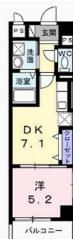

オートロック・エレベーター・宅配ボックス設備で女性の一人暮らしでも安心な物件となっております。

【間取り図】

2階以上 最上階 フローリング
鉄筋(RC造) 即入居可
ペット可 駐車場あり

種別	貸アパート		
地域	那覇市牧志		
家賃	74,000円		
共益費	4,400円	衛生費	
駐車場	1台 / 11,000円	駐車場備考	7700 ~ 11000円
敷金	0ヶ月	礼金	1ヶ月
手数料		初期費用	
その他一時金	<small>定額クリーニング費55,000円 鍵セット費3,300円 保証協会委託料25,000円 24時間サポート費用330円(月額)</small>		

名称	ていーだむい牧志		
所在地	沖縄県那覇市牧志 3 1 7 8		
築年	新築 2024年10月(築0年)		
所在階数	6階 / 6階建		
入居日	即時可	専有面積	32.32㎡(9.8坪)
間取り	1DK(洋5.2 / DK7.1)		
交通	牧志駅より徒歩8分 姫百合橋バス停より徒歩3分		
校区	壺屋小学校 神原中学校		
契約期間	定期借家・2.0年	契約料	22,000円
設備	システムキッチン	カウンターキッチン	バス・トイレ別
	温水洗浄便座	浴槽	ガス衣類乾燥機
クローゼット	ウォークインクローゼット	インターネット対応	インターネット無料
モニター付きインターホン	エレベーター	オール電化	室内洗濯機置き場
			洗髪洗面化粧台
			エアコン
			オートロック
			浴室乾燥機