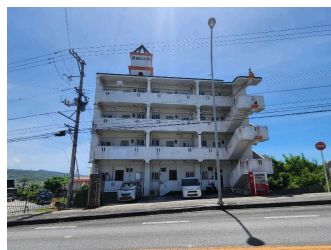

## 礼金ナシ バス・トイレ別 カップル・単身者におすすめです 全室フローリング

【間取り図】

1階 鉄筋(RC造)  
即入居可 駐車場あり

NO IMAGE

種別	貸アパート		
地域	八重瀬町具志頭		
家賃	60,000円		
共益費	2,000円	衛生費	
駐車場	1台 / 3,300円	駐車場備考	
敷金	1ヶ月	礼金	0ヶ月
手数料	1.1ヶ月	初期費用	
その他一時金	住宅総合火災保険(2年間)：13000 家賃保証料：発生有り		

所在地	沖縄県八重瀬町具志頭 9 9 8 1			
築年	2001年3月(築23年)			
所在階数	1階 / 5階建			
入居日	即時可	専有面積	49.6㎡(15坪)	
間取り	4DK(洋6・4.5・3・3)			
交通	具志頭ドライブイン前バス停より徒歩1分			
校区				
契約期間	定期借家・2.0年	契約料		
設備	システムキッチン	カウンターキッチン	バス・トイレ別	洗髪洗面化粧台
	温水洗浄便座	浴槽	ガス衣類乾燥機	エアコン
クローゼット	ウォークインクローゼット	インターネット対応	インターネット無料	オートロック
	モニター付きインターホン	エレベーター	オール電化	室内洗濯機置き場
				下駄箱