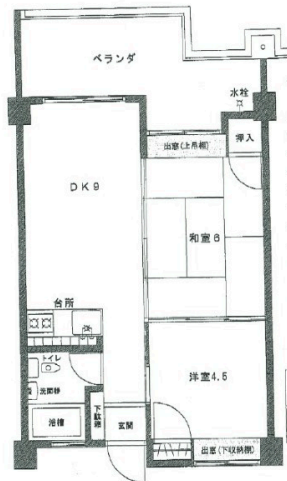

冷房付き！光インターネット付き！
お電話番号を登録頂きますとスムーズです！

【間取り図】

2階以上 最上階 和室有り
鉄筋(RC造) 即入居可
二人以上入居可 駐車場あり

種別	貸アパート		
地域	那覇市上間		
家賃	45,000円		
共益費	1,000円	衛生費	
駐車場	1台 / 2,500円	駐車場備考	
敷金	0ヶ月	礼金	0ヶ月
手数料	1.1ヶ月	初期費用	
その他一時金	抗菌施工：11,000円 保証料：38,800円～（賃料総額の80%～） 少額短期保険：20,000円（2年更新）		

名称	グレイスハイム城間			
所在地	沖縄県那覇市上間 579 1			
築年	1991年1月(築33年)			
所在階数	3階 / 3階建			
入居日	即時可	専有面積	39.6㎡(12坪)	
間取り	2DK(和6 / 洋4.5 / DK9)			
交通	上間バス停より徒歩3分			
校区	仲井真小学校まで徒歩5分 仲井真中学校まで徒歩11分			
契約期間	更新・2.0年	更新料		
設備	システムキッチン	カウンターキッチン	バス・トイレ別	洗髪洗面化粧台
	温水洗浄便座	浴槽	ガス衣類乾燥機	エアコン
クローゼット	ウォークインクローゼット	インターネット対応	インターネット無料	オートロック
モニター付きインターホン	エレベーター	オール電化	冷房	下駄箱