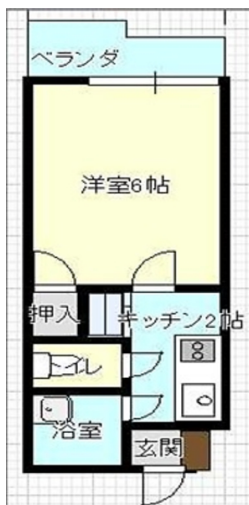

牧志駅まで徒歩4分という好立地 設備充実の1K賃貸です 学生・単身者オススメ

【間取り図】

2階以上 鉄筋(RC造)
即入居可 駐車場あり

駐車場・バイク駐車場の空き要確認です。お気軽にお問い合わせください(^_^)

お写真と相違のある場合は現況優先となります。
安心サービス：1,100円/月
浄水器リース：1,500円/月

種別	貸アパート		
地域	那覇市牧志		
家賃	41,500円		
共益費	3,000円	衛生費	500円
駐車場	1台 / 9,900円	駐車場備考	軽自動車専用区画
敷金	0ヶ月	礼金	0ヶ月
手数料	55,550円	初期費用	
その他一時金	鍵交換：13000円 抗菌施工：8800円 保証委託料：月額賃料の80～100%		

名称	Hermit club 牧志		
所在地	沖縄県那覇市牧志3 23 28		
築年	2012年3月(築12年)		
所在階数	3階 / 6階建		
入居日	即時可	専有面積	21㎡(6.4坪)
間取り	1K(洋6.0 / K2.5)		
交通	牧志駅より徒歩3分		
校区			
契約期間	更新・2.0年	更新料	16,500円
設備	システムキッチン	カウンターキッチン	バス・トイレ別
	温水洗浄便座	浴槽	洗髪洗面化粧台
クローゼット	ウォークインクローゼット	インターネット対応	ガス衣類乾燥機
	モニター付きインターホン	エレベーター	室内洗濯機置き場
		インターネット無料	エアコン
			オートロック
			プロパンガス