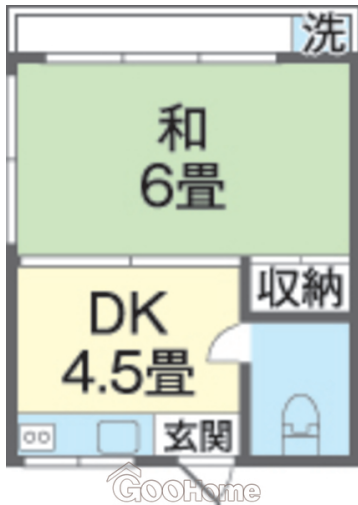

敷金・礼金無し 角部屋・一人暮らしに良好

【間取り図】

2階以上 角部屋 独立部屋
和室有り 鉄筋(RCB造) 即入居可
二人以上入居可

種別	貸アパート		
地域	那覇市前島		
家賃	32,000円		
共益費	3,000円	衛生費	500円
駐車場	無	駐車場備考	
敷金	0ヶ月	礼金	0ヶ月
手数料		契約概算金	
その他一時金			

所在地	沖縄県那覇市前島2 15 16			
築年				
所在階数	2階 / 3階建			
入居日	即時可	専有面積	20㎡(6.1坪)	
間取り	1DK(和6 / DK 4.5)			
交通	美栄橋駅より徒歩6分 とまりん前バス停より徒歩3分			
校区	那覇小学校まで徒歩4分 那覇中学校まで徒歩9分			
契約期間	定期借家・1.0年	契約料		
設備	システムキッチン	カウンターキッチン	バス・トイレ別	洗髪洗面化粧台
	温水洗浄便座	浴槽	ガス衣類乾燥機	エアコン
クローゼット	ウォークインクローゼット	インターネット対応	インターネット無料	オートロック
	モニター付きインターホン	エレベーター	オール電化	冷房
				都市ガス