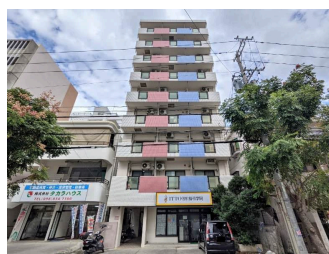

壺川駅から徒歩約4分なので通勤にも便利なエリアです ドン・キホーテ・かねひで・TUTAYA近くで生活利便性Good(^.^)bオートロック バストイレ別 角部屋 はじめての一人暮らしにいかがですか？

【間取り図】

2階以上 角部屋 鉄筋(RC造)
即入居可

2年未満での解約の場合、違約金賃料1ヶ月になります。

種別	貸アパート		
地域	那覇市壺川		
家賃	41,000円		
共益費	5,000円	衛生費	500円
駐車場	無	駐車場備考	
敷金	0ヶ月	礼金	0ヶ月
手数料	1.1ヶ月	契約概算金	
その他一時金	保証委託料：総賃料の30%～100% (プランにより変動あり) 住宅総合保険料：19,000円～		

所在地	沖縄県那覇市壺川 3 4 2 0			
築年	2004年1月(築18年)			
所在階数	7階 / 9階建			
入居日	即時可	専有面積	23.14㎡(7坪)	
間取り	1R(洋10)			
交通	壺川駅より徒歩4分 西壺川バス停より徒歩2分			
校区	城岳小学校 古蔵中学校			
契約期間	更新・2.0年	更新料	11,000円	
設備	システムキッチン	カウンターキッチン	バス・トイレ別	洗髪洗面化粧台
	温水洗浄便座	浴槽	ガス衣類乾燥機	エアコン
クローゼット	ウォークインクローゼット	インターネット対応	インターネット無料	オートロック
モニター付きインターホン	エレベーター	オール電化	下駄箱	プロパンガス