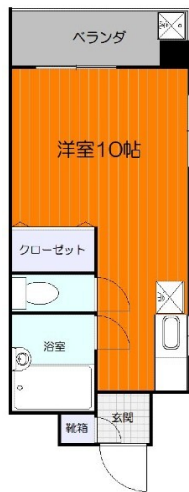

壺川駅から徒歩約4分なので通勤にも便利なエリアです ドン・キホーテ・かねひで・TUTAYA近くで生活利便性Good(^.^)bオートロック バストイレ別 角部屋 はじめての一人暮らしにいかがですか？

【間取り図】

2階以上 角部屋 鉄筋(RC造)
即入居可

2年未満での解約の場合、違約金賃料1ヶ月になります。

種別	貸アパート		
地域	那覇市壺川		
家賃	41,000円		
共益費	5,000円	衛生費	500円
駐車場	無	駐車場備考	
敷金	0ヶ月	礼金	0ヶ月
手数料	1.1ヶ月	契約概算金	
その他一時金	保証委託料：総賃料の30%～100% (プランにより変動あり) 住宅総合保険料：19,000円～		

所在地	沖縄県那覇市壺川 3 4 2 0			
築年	2004年1月(築18年)			
所在階数	7階 / 9階建			
入居日	即時可	専有面積	23.14㎡(7坪)	
間取り	1R(洋10)			
交通	壺川駅より徒歩4分 西壺川バス停より徒歩2分			
校区	城岳小学校 古蔵中学校			
契約期間	更新・2.0年	更新料	11,000円	
設備	システムキッチン	カウンターキッチン	バス・トイレ別	洗髪洗面化粧台
	温水洗浄便座	浴槽	ガス衣類乾燥機	エアコン
クローゼット	ウォークインクローゼット	インターネット対応	インターネット無料	オートロック
モニター付きインターホン	エレベーター	オール電化	下駄箱	プロパンガス