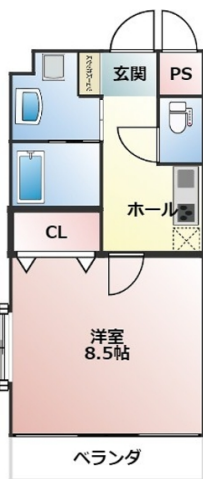

【内覧可能】【保証人不要】【オートロック】気になる方は賃貸担当の比嘉までお電話ください
098-988-5081

【間取り図】

1階 フローリング 鉄筋(RC造)
即入居可 二人以上入居可
保証人不要 保証人代行
シニア相談可 留学生可
家主別住まい

種別	貸マンション		
地域	那覇市天久		
家賃	61,000円		
共益費	3,500円	衛生費	
駐車場	無	駐車場備考	軽自動車1台5,000円, 普通乗用車1台7,000円
敷金	1ヶ月	礼金	0ヶ月
手数料	1ヶ月	初期費用	
その他一時金	保証委託料: 30% - 100% 安心サポート: 1,100円/月 火災保険: 18,000円/2年間 鍵交換費用: 12,100円		

名称	グランデュール K		
所在地	沖縄県那覇市天久 7708		
築年	2020年4月(築4年)		
所在階数	1階 / 4階建		
入居日	即時可	専有面積	29m ² (8.8坪)
間取り	1K(洋8.5)		
交通	古島駅より徒歩32分 安謝バス停より徒歩3分		
校区	曙小学校 安岡中学校		
契約期間	定期借家・2.0年	契約料	33,550円
設備	システムキッチン	カウンターキッチン	バス・トイレ別
	温水洗浄便座	浴槽	洗髪洗面化粧台
クローゼット	ウォークインクローゼット	インターネット対応	ガス衣類乾燥機
	モニター付きインターホン	エレベーター	エアコン
		冷房	オートロック
			室内洗濯機置き場