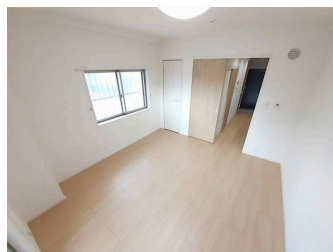

1階 角部屋 フローリング
鉄筋(RC造) 即入居可
二人以上入居可 保証人不要
保証人代行 シニア相談可
留学生可
家主別住まい 駐車場あり
自転車専用駐車場

- ・口座引落とし、クレジットカードでお支払いいただく場合は、収納手数料170円が必要です。
- ・「24時間サポート費用330円(月額)」が必要となります。
- ・更新事務手数料22,000円