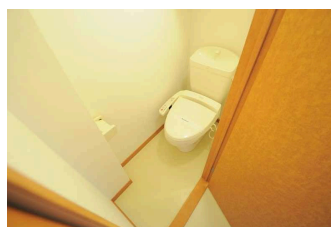

1階 南向き 角部屋 フローリング
鉄筋(RC造) 二人以上入居可
保証人不要 シニア相談可 留学生可
手数料なし ルームシェア可
家主別住まい 駐車場あり
駐車場2台以上 バイク置場あり
自転車専用駐車場

- ・来店不要にて契約対応可能
- ・社宅契約対応可能
- ・駐車場は1台のみとなります
- ・現地待ち合わせ対応可能
- ・その他ご希望ご要望お伺いいたします！