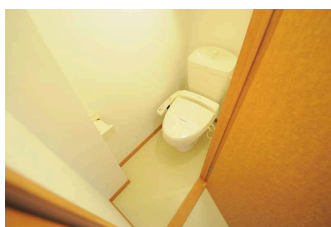

1階 南向き 角部屋 フローリング
鉄筋(RC造) 二人以上入居可
保証人不要 シニア相談可 留学生可
手数料なし ルームシェア可
家主別住まい 駐車場あり
駐車場2台以上 バイク置場あり
自転車専用駐車場

- ・来店不要にて契約対応可能
- ・社宅契約対応可能
- ・駐車場は1台のみとなります
- ・現地待ち合わせ対応可能
- ・その他ご希望ご要望お伺いいたします！