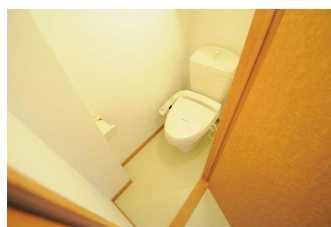

2階以上 最上階 フローリング
鉄筋(RC造) 即入居可
二人以上入居可 保証人不要
保証人代行 シニア相談可 留学生可
手数料なし ルームシェア可
家主別住まい 駐車場あり
バイク置場あり 自転車専用駐車場

- ・現地待ち合わせ対応可能
- ・法人契約対応可能
- ・その他家具家電付きも扱っております
- ・ご質問や相談は気軽に連絡下さい。