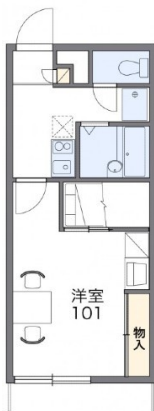

【越来小学校・中学校近く】【家具家電付き物件】 仲介手数料不要 連帯保証人不要 水道代不要 来店不要にて契約対応も行っております その他ご質問や相談は気軽に連絡下さい。

【間取り図】

2階以上 最上階 南向き
鉄筋(RC造) 二人以上入居可
保証人不要 保証人代行
シニア相談可 留学生可 海が見える
手数料なし ルームシェア可
家主別住まい 駐車場あり
バイク置場あり 自転車専用駐車場

- ・現地待ち合わせ対応
- ・その他家具家電付き物件多く取り扱っております
- ・法人契約対応可能

名称	レオパレスT・コーポ深川		
所在地	沖縄県沖縄市越来2 27 12		
築年	2002年6月(築22年)		
所在階数	2階 / 2階建		
入居日	応相談	専有面積	23.18㎡(7坪)
間取り	1K(洋7 / K2)		
交通	県庁前駅 美里2丁目バス停より徒歩5分		
校区	越来小学校まで徒歩4分 越来中学校まで徒歩5分		
契約期間	更新・2.0年	更新料	16,500円
設備	システムキッチン	カウンターキッチン	バス・トイレ別
	温水洗浄便座	浴槽	ガス衣類乾燥機
クローゼット	ウォークインクローゼット	インターネット対応	インターネット無料
モニター付きインターホン	エレベーター	オール電化	冷房
			洗髪洗面化粧台 エアコン オートロック 室内洗濯機置き場