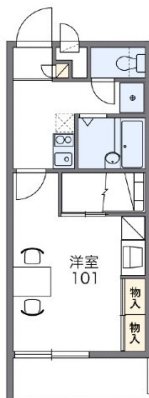

【58・330号線へアクセス良好】【浦添パルコシティまで車で10分】【家具家電付き】 仲介手数料無料 連帯保証人不要 水道代無料 靴一つですぐに生活できます ご相談はいえんちゅhomeまで

【間取り図】

2階以上 鉄筋(RC造)
二人以上入居可 保証人不要
保証人代行 シニア相談可
留学生可 手数料なし
ルームシェア可
家主別住まい バイク置場あり
自転車専用駐車場

【58・330号線へアクセス良好】【浦添パルコシティまで車で10分】【家具家電付き】 仲介手数料無料 連帯保証人不要 水道代無料 靴一つですぐに生活できます ご相談はいえんちゅhomeまで

名称	レオパレスコーラルアイル		
所在地	沖縄県浦添市城間 2 1 4 1 1		
築年	2007年4月(築17年)		
所在階数	2階 / 3階建		
入居日	応相談	専有面積	23.18㎡(7坪)
間取り	1K(洋7 / K2)		
交通	浦添前田駅より徒歩38分 大平バス停より徒歩5分		
校区	浦城小学校まで徒歩9分 仲西中学校まで徒歩6分		
契約期間	更新・2.0年	更新料	16,500円
設備	システムキッチン	カウンターキッチン	バス・トイレ別
	温水洗浄便座	浴槽	ガス衣類乾燥機
クローゼット	ウォークインクローゼット	インターネット対応	インターネット無料
	モニター付きインターホン	エレベーター	オール電化
		冷房	洗髪洗面化粧台 エアコン オートロック 室内洗濯機置き場