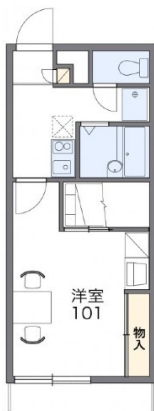

【越来小学校・中学校近く】【家具家電付き物件】
代不要 来店不要にて契約対応も行っております

仲介手数料不要 連帯保証人不要 水道
その他ご質問や相談は気軽に連絡下さい。

【間取り図】

1階 南向き 鉄筋(RC造)
二人以上入居可 保証人不要
保証人代行 シニア相談可
留学生可 海が見える 手数料なし
ルームシェア可
家主別住まい 駐車場あり
バイク置場あり 自転車専用駐車場

- ・現地待ち合わせ対応
- ・その他家具家電付き物件多く取り扱っております
- ・法人契約対応可能

名称	レオパレスT・コーポ深川			
所在地	沖縄県沖縄市越来2 27 12			
築年	2002年6月(築22年)			
所在階数	1階 / 2階建			
入居日	応相談	専有面積	23.18㎡(7坪)	
間取り	1K(洋7 / K2)			
交通	県庁前駅 美里2丁目バス停より徒歩5分			
校区	越来小学校まで徒歩4分 越来中学校まで徒歩5分			
契約期間	更新・2.0年	更新料	16,500円	
設備	システムキッチン	カウンターキッチン	バス・トイレ別	洗髪洗面化粧台
	温水洗浄便座	浴槽	ガス衣類乾燥機	エアコン
クローゼット	ウォークインクローゼット	インターネット対応	インターネット無料	オートロック
モニター付きインターホン	エレベーター	オール電化	冷房	室内洗濯機置き場