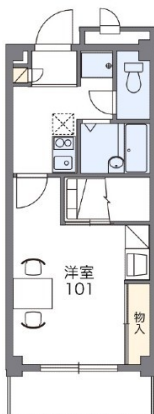

【パークレーコートまで徒歩10分】【西原IC近く】【家具家電付き】 連帯保証人不要 仲介手数料無料 水道代無料 他にも家具家電付き物件多数ございます。ご相談はいえんちゅhomeまで

【間取り図】

2階以上 最上階 角部屋  
フローリング 鉄筋(RC造)  
二人以上入居可 保証人不要  
保証人代行 シニア相談可 留学生可  
手数料なし ルームシェア可  
家主別住まい 駐車場あり  
バイク置場あり 自転車専用駐車場

名称	レオパレス浦添			
所在地	沖縄県浦添市西原 5 4 9 6			
築年	2002年12月(築21年)			
所在階数	3階 / 3階建			
入居日	応相談	専有面積	23.18㎡(7坪)	
間取り	1K(洋7 / K2.0)			
交通	てだこ浦西駅より徒歩11分 光栄バス停より徒歩9分			
校区	嘉数小学校まで徒歩23分 浦西中学校まで徒歩12分			
契約期間	更新・2.0年	更新料	16,500円	
設備	システムキッチン	カウンターキッチン	バス・トイレ別	洗髪洗面化粧台
	温水洗浄便座	浴槽	ガス衣類乾燥機	エアコン
クローゼット	ウォークインクローゼット	インターネット対応	インターネット無料	オートロック
モニター付きインターホン	エレベーター	オール電化	冷房	室内洗濯機置場