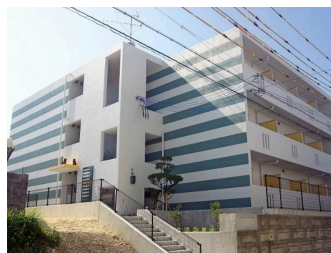

【58・330号線へアクセス良好】【浦添パルコシティまで車で10分】【家具家電付き】 仲介手数料無料 連帯保証人不要 水道代無料 靴一つですぐに生活できます ご相談はいえんちゅhomeまで

【間取り図】

2階以上 最上階 フローリング
鉄筋(RC造) 二人以上入居可
保証人不要 保証人代行
シニア相談可 留学生可
手数料なし ルームシェア可
家主別住まい バイク置場あり
自転車専用駐車場

【58・330号線へアクセス良好】【浦添パルコシティまで車で10分】【家具家電付き】 仲介手数料無料 連帯保証人不要 水道代無料 靴一つですぐに生活できます ご相談はいえんちゅhomeまで

名称	レオパレスコーラルアイル		
所在地	沖縄県浦添市城間 2 1 4 1 1		
築年	2007年4月(築17年)		
所在階数	3階 / 3階建		
入居日	応相談	専有面積	23.18㎡(7坪)
間取り	1K(洋7 / K2)		
交通	浦添前田駅より徒歩38分 大平バス停より徒歩5分		
校区	浦城小学校まで徒歩9分 仲西中学校まで徒歩6分		
契約期間	更新・2.0年	更新料	16,500円
設備	システムキッチン	カウンターキッチン	バス・トイレ別
	温水洗浄便座	浴槽	ガス衣類乾燥機
クローゼット	ウォークインクローゼット	インターネット対応	インターネット無料
	モニター付きインターホン	エレベーター	オール電化
		冷房	洗髪洗面化粧台
			エアコン
			オートロック
			室内洗濯機置き場