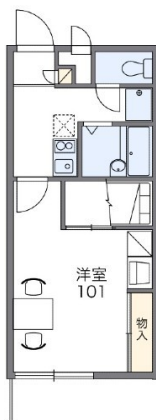

【58・330号線へアクセス良好】【浦添パルコシティまで車で10分】【家具家電付き】 仲介手数料無料 連帯保証人不要 水道代無料 靴一つですぐに生活できます ご相談はいえんちゅhomeまで

【間取り図】

2階以上 フローリング
鉄筋(RC造) 二人以上入居可
保証人不要 保証人代行
シニア相談可 留学生可
手数料なし ルームシェア可
家主別住まい バイク置場あり
自転車専用駐車場

【58・330号線へアクセス良好】【浦添パルコシティまで車で10分】【家具家電付き】 仲介手数料無料 連帯保証人不要 水道代無料 靴一つですぐに生活できます ご相談はいえんちゅhomeまで

名称	レオパレス城間		
所在地	沖縄県浦添市城間 2 1 8 1 0		
築年	2003年2月(築21年)		
所在階数	2階 / 3階建		
入居日	応相談	専有面積	23.18㎡(7坪)
間取り	1K(洋7 / K2.0)		
交通	【東陽バス停】城間三丁目バス停より徒歩6分		
校区	浦城小学校まで徒歩9分 仲西中学校まで徒歩7分		
契約期間	更新・2.0年	更新料	16,500円
設備	システムキッチン	カウンターキッチン	バス・トイレ別
	温水洗浄便座	浴槽	ガス衣類乾燥機
クローゼット	ウォークインクローゼット	インターネット対応	インターネット無料
モニター付きインターホン	エレベーター	オール電化	冷房
			洗髪洗面化粧台 エアコン オートロック 室内洗濯機置き場