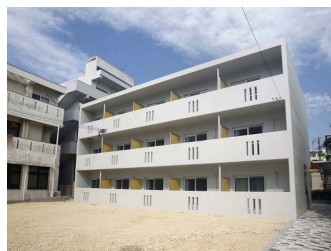

## 【間取り図】

2階以上 最上階 フローリング  
鉄筋(RC造) 二人以上入居可  
保証人不要 保証人代行  
シニア相談可 留学生可  
手数料なし ルームシェア可  
家主別住まい バイク置場あり  
自転車専用駐車場

- ・来店不要にて契約対応も行っております。
- ・現地待ち合わせ対応可能
- ・法人契約対応可能
- ・連帯保証人不要

写真は同一タイプの別の建物となります。  
現況優先にて何卒宜しくお願い致します。