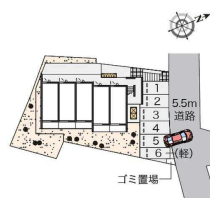

2階以上 最上階 南向き
フローリング 鉄筋(RC造)
二人以上入居可 保証人不要
シニア相談可 留学生可
手数料なし ルームシェア可
家主別住まい バイク置場あり
自転車専用駐車場

- ・その他家具家電付き多数あります。
- ・現地待ち合わせ対応可能
- ・法人契約対応可能
- ・連帯保証人不要

写真は同一タイプの別の建物となります。
現況優先にて何卒宜しくお願い致します。

※敷地内駐車場 6 台有り