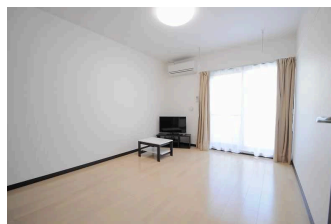

2階以上 最上階 南向き
フローリング 鉄筋(RC造)
二人以上入居可 保証人不要
シニア相談可 留学生可
手数料なし ルームシェア可
家主別住まい バイク置場あり
自転車専用駐車場

- ・その他家具家電付き多数あります。
- ・現地待ち合わせ対応可能
- ・法人契約対応可能
- ・連帯保証人不要

写真は同一タイプの別の建物となります。
現況優先にて何卒宜しくお願い致します。

※敷地内駐車場 6 台有り