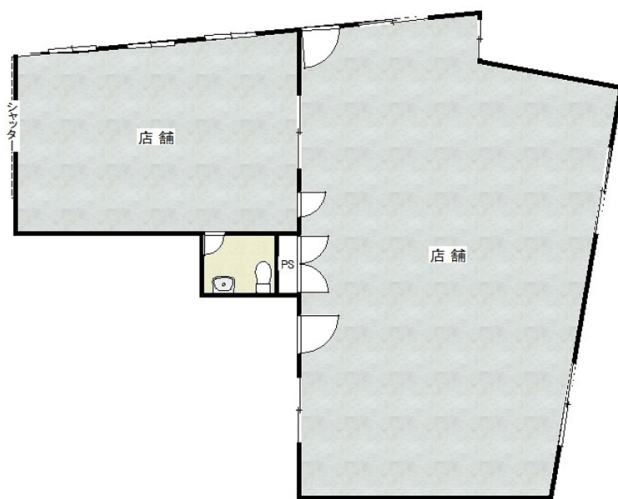

人気の国際通りでのテナントです 現状貸し 飲食相談可！「コンビニ」まで302m。周辺環境も良好な駅から徒歩5分の立地にあります！

【間取り図】

1階 即入居可

表示されている賃料と共益費には別途消費税がかかります。 グリストラップ無し