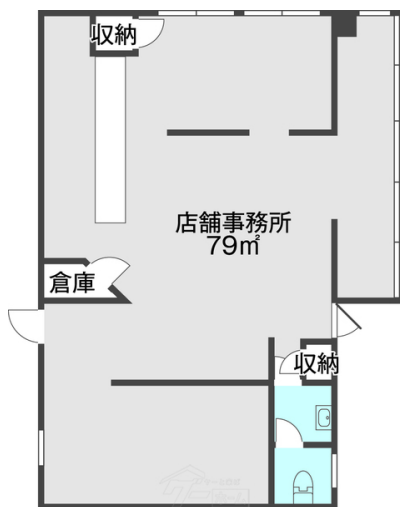

9月6日退去予定 駐車場6台可能デリバリー（ピザ・寿司・お弁当）可能スーパーや問屋事務所等相談可能です。

【間取り図】

1階 駐車場あり 駐車場2台以上

デリバリー（ピザ・寿司・お弁当）可能スーパーや問屋事務所等相談可能です。

NO IMAGE

種別	貸店舗		
地域	浦添市仲間		
家賃	150,000円		
共益費		衛生費	
駐車場	6台 / 無料	駐車場備考	
敷金	0ヶ月	礼金	0ヶ月
手数料	1.1ヶ月	初期費用	465,000円
その他一時金	・家賃保証会社料：150,000円 ・火災保険料：要加入		

名称	第1武商マンション			
所在地	沖縄県浦添市仲間 1 2 2			
築年				
所在階数	1階 / 4階建			
引渡し	2024年09月21日			
専有面積	79㎡(23.9坪)			
交通	仲間入口バス停より徒歩2分			
校区	浦添小学校			
契約期間	2年	更新料	11,000円	
設備	冷蔵庫	厨房設備	給湯	男女別トイレ
	浴室有り	温水洗浄便座	エアコン	インターネット対応
有線放送	モニター付きインターホン	宅配ボックス	防犯カメラ	カラオケ設備
エレベーター	敷地内ゴミ置き場	居抜き		