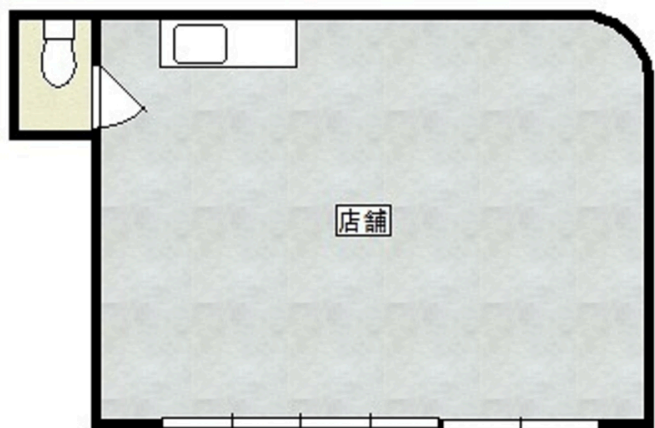

那覇高校向かいの1階角地（約39㎡/11.8坪）店舗・事務所等、*飲食不可、近くにコインパーキング有（2カ所） お気軽にお問い合わせ下さい。

【間取り図】

1階

種別	貸事務所		
地域	那覇市楚辺		
家賃	105,000円		
共益費		衛生費	
駐車場	無	駐車場備考	
敷金	2ヶ月	礼金	1ヶ月
手数料	1ヶ月	初期費用	663,000円
その他一時金	火災保険料 ¥22,500 (2年更新) 家賃保証料 ¥105,000 (初回契約時のみ)		

所在地	沖縄県那覇市楚辺 1 3 6		
築年	2010年1月(築14年)		
所在階数	1階 / 4階建		
引渡し	応相談		
専有面積	39.2㎡(11.9坪)		
交通	県庁前駅 那覇高校前バス停より徒歩1分		
校区	城岳小学校 上山中学校		
契約期間	2年	更新料	11,000円
設備	冷蔵庫	厨房設備	給湯
	浴室有り	温水洗浄便座	エアコン
有線放送	モニター付きインターホン	宅配ボックス	防犯カメラ
エレベーター	敷地内ゴミ置き場	居抜き	男女別トイレ インターネット対応 カラオケ設備