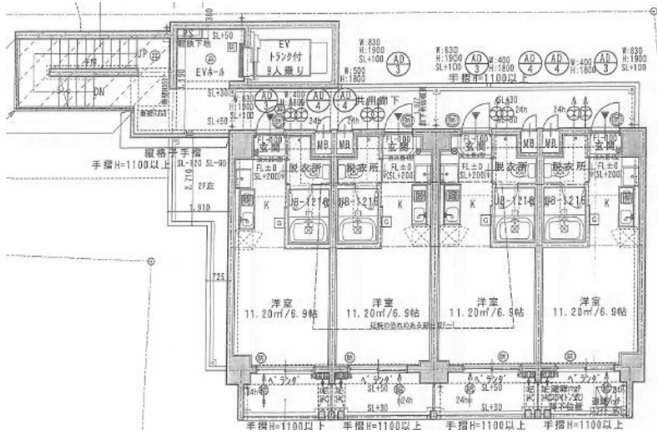

牧志駅まで徒歩3分！敷金礼金無し。ネット無料！

【間取り図】

2階以上 角部屋 即入居可

定期借家契約（2年）

種別	貸事務所		
地域	那覇市牧志		
家賃	63,000円		
共益費	5,000円	衛生費	
駐車場	無	駐車場備考	
敷金	0ヶ月	礼金	0ヶ月
手数料	1ヶ月	初期費用	
その他一時金	保証会社、火災保険要加入 賃料、共益費は税別表示です		

名称	アリエッタミオナ			
所在地	沖縄県那覇市牧志 3 13 11			
築年	2019年8月(築5年)			
所在階数	2階 / 8階建			
引渡し	即時可			
専有面積	20.6㎡(6.2坪)			
交通	牧志駅より徒歩3分 牧志バス停より徒歩1分			
校区	壺屋小学校 神原中学校			
契約期間	2年	更新料		
設備	冷蔵庫	厨房設備	給湯	男女別トイレ
	浴室有り	温水洗浄便座	エアコン	インターネット対応
有線放送	モニター付きインターホン	宅配ボックス	防犯カメラ	カラオケ設備
エレベーター	敷地内ゴミ置き場	居抜き	バス・トイレあり	冷房