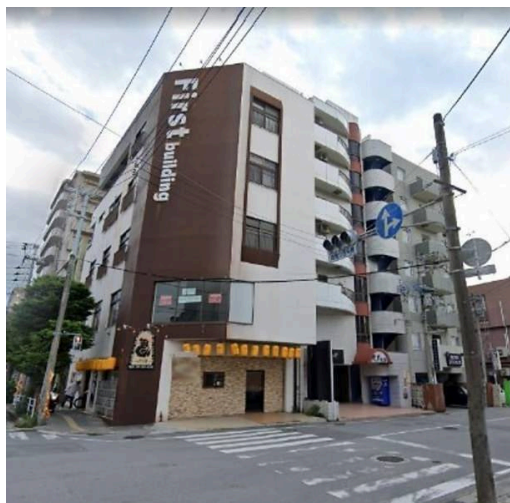

お気軽にお問い合わせ下さい。

【間取り図】

2階以上 即入居可

現状貸し
ゴミ処理代別途契約
カラオケNG
飲食店要相談

種別	貸店舗		
地域	那覇市松山		
家賃	275,000円		
共益費		衛生費	
駐車場	無	駐車場備考	
敷金	0ヶ月	礼金	1ヶ月
手数料	1ヶ月	契約概算金	
その他一時金	保証金 1ヶ月		

所在地	沖縄県那覇市松山2丁目			
築年	1982年11月(築39年)			
所在階数	2階 / -			
引渡し	即時可			
専有面積	132.2㎡(40坪)			
交通	若松入口バス停より徒歩3分			
校区	若狭小学校 那覇中学校			
契約期間		更新料		
設備	冷蔵庫	厨房設備	給湯	男女別トイレ
	浴室有り	温水洗浄便座	エアコン	インターネット対応
有線放送	モニター付きインターホン	宅配ボックス	防犯カメラ	カラオケ設備
エレベーター	敷地内ゴミ置き場	居抜き		

沖縄県知事免許 (02)第004537号

(株)Wing

住所：沖縄県那覇市長田2-5-21 金アパート102号

営業時間：09:30～18:00

定休日：日曜日

TEL：0066-96837-069937

FAX：098-987-5151

HP：https://peraichi.com/landing_pages/view/f9mao