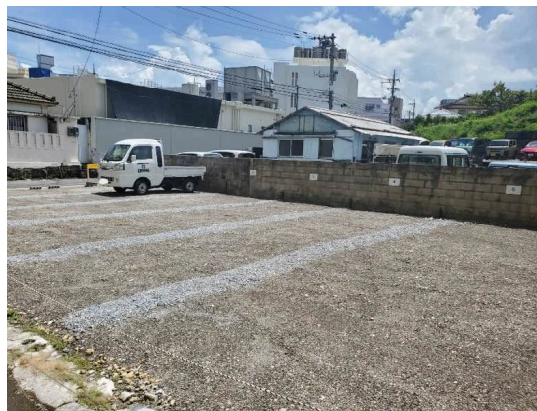

伊佐駐車場（322-5）沖縄大学まで徒歩3分！お気軽にお問い合わせ下さい。

【周辺地図】

建築条件なし

条件：駐車場利用時間
午後6：00～午前6：00まで

種別	貸駐車場		
地域	那覇市国場		
賃料	3,100円		
敷金	0ヶ月	礼金	0ヶ月
保証金	0ヶ月	手数料	3,300円
空き台数	1台	駐車場備考	条件 駐車場利用時間 午後6：00より午前9：00まで
車庫証明発行	不可	車庫証明保証金	
その他一時金	家賃保証委託料（全保連株式会社）3100円（初回のみ） 口座振替費用100円（月額）税込み		