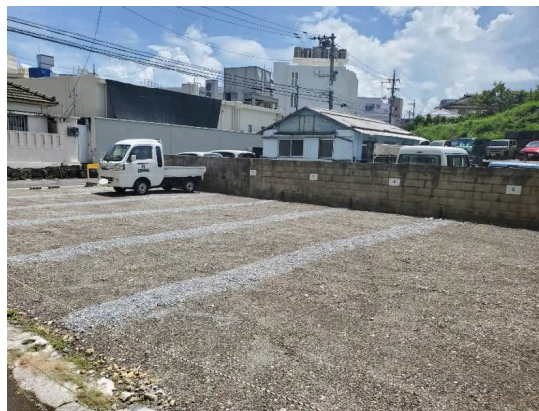

伊佐駐車場（ 322-3 ）沖縄大学まで徒歩3分！お気軽にお問い合わせ下さい。

【周辺地図】

建築条件なし

条件：午後6：00より午前9：00まで

種別	貸駐車場		
地域	那覇市国場		
賃料	3,100円		
敷金	0ヶ月	礼金	0ヶ月
保証金	0ヶ月	手数料	3,300円
空き台数	1台	駐車場備考	条件 駐車場利用時間 午後6：00より午前9：00まで
車庫証明発行	不可	車庫証明保証金	
その他一時金	家賃保証委託料（全保連株式会社）3100円（初回のみ） 口座振替費用100円（月額）税込み		