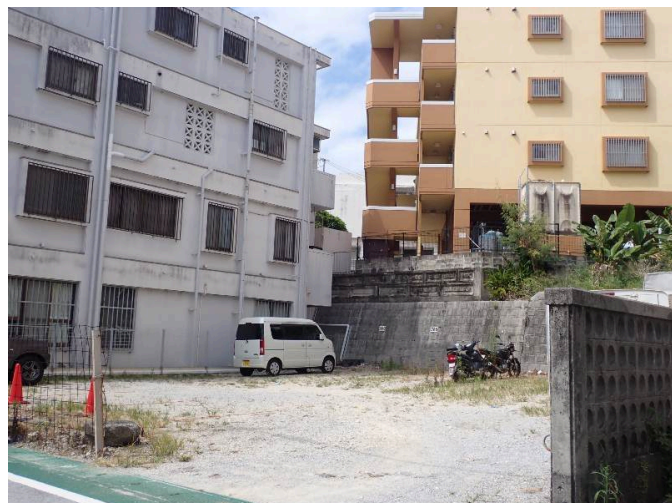

嘉数荘駐車場（88-19）お気軽にお問い合わせ下さい。

【周辺地図】

建築条件なし

種別	貸駐車場		
地域	那覇市長田		
賃料	12,100円		
敷金	0ヶ月	礼金	0ヶ月
保証金		手数料	1.1ヶ月
空き台数	1台	駐車場備考	
車庫証明発行	不可	車庫証明保証金	
その他一時金	家賃保証委託料（全保連株式会社）12100円（初回のみ）税込み 口座振替手数料100円税込み		

所在地	沖縄県那覇市長田 1 2 5
引渡し	応相談
交通	安里駅より徒歩30分 女子短大前バス停より徒歩1分
校区	上間小学校 寄宮中学校