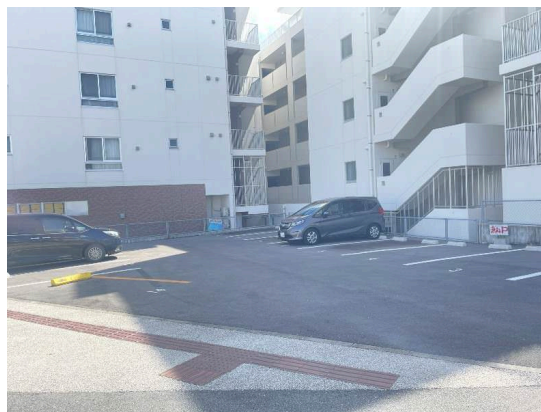

【樋川駐車場No3】空き予定1台です。9月末空き予定です！お問い合わせお待ちしております

【周辺地図】

建築条件なし 車庫証明

種別	貸駐車場		
地域	那覇市樋川		
賃料	14,300円		
敷金		礼金	
保証金		手数料	13,200円
空き台数	1台	駐車場備考	
車庫証明発行	可	車庫証明保証金	
その他一時金	保証会社委託料100% 駐車場契約手数料13,000円(税別) 車庫証明手数料：3,300円		