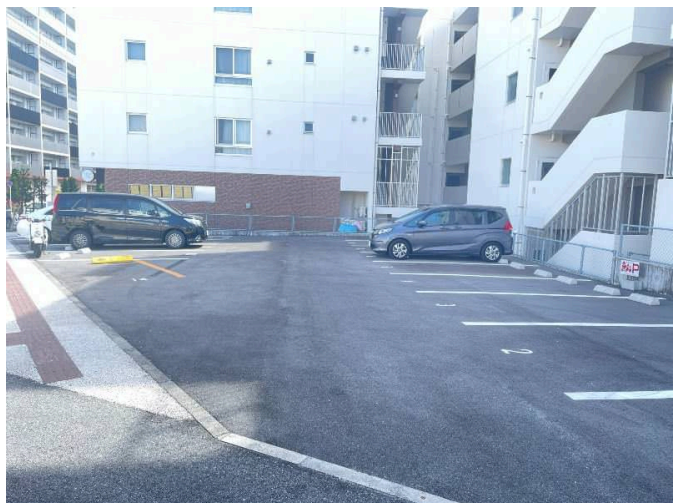

【樋川駐車場No3】空き予定1台です。9月末空き予定です！お問い合わせお待ちしております

【周辺地図】

建築条件なし 車庫証明

種別	貸駐車場		
地域	那覇市樋川		
賃料	14,300円		
敷金		礼金	
保証金		手数料	13,200円
空き台数	1台	駐車場備考	
車庫証明発行	可	車庫証明保証金	
その他一時金	保証会社委託料100% 駐車場契約手数料13,000円(税別) 車庫証明手数料：3,300円		