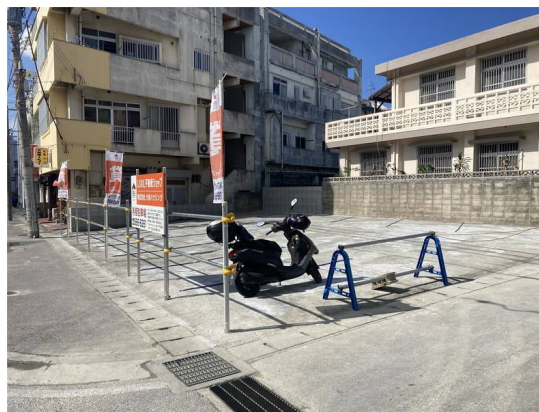

【沖綜パーキング】便利な場所に立地しています。お問い合わせお待ちしております！小型車までです！10月9日空き予定です！

【周辺地図】

建築条件なし

駐車料：13,200円

種別	貸駐車場		
地域	那覇市壺屋		
賃料	13,200円		
敷金	0ヶ月	礼金	0ヶ月
保証金		手数料	
空き台数	1台	駐車場備考	
車庫証明発行	不可	車庫証明保証金	
その他一時金	駐車場契約手数料:13,200円、車庫証明発行手数料:3,300円		