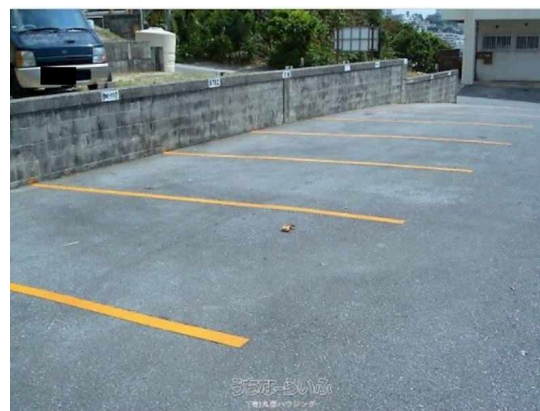

沖縄大学まで徒歩4分 アスファルト舗装 お気軽にお問い合わせ下さい。駐車区画：5番

【周辺地図】

建築条件なし アスファルト舗装

初期費用

- ・ 駐車料(1ヶ月)：8,000円
- ・ 仲介手数料：8,800円
- ・ 保証会社保証料：6,400円
- ・ プレート代：1,650円

種別	貸駐車場		
地域	那覇市国場		
賃料	8,000円		
敷金	0ヶ月	礼金	0ヶ月
保証金		手数料	8,800円
空き台数	1台	駐車場備考	区画：5番(普通)
車庫証明発行	不可	車庫証明保証金	
その他一時金	保証協会保証料6,400円 プレート代1,650円		