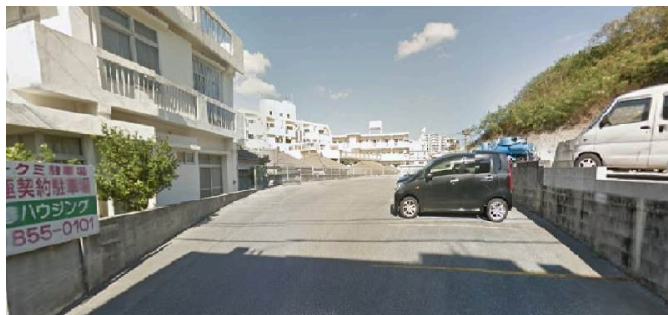

沖縄大学まで徒歩4分 アスファルト舗装 お気軽にお問い合わせ下さい。駐車区画：5番

【周辺地図】

建築条件なし アスファルト舗装

初期費用

- ・ 駐車料(1ヶ月)：8,000円
- ・ 仲介手数料：8,800円
- ・ 保証会社保証料：6,400円
- ・ プレート代：1,650円

種別	貸駐車場		
地域	那覇市国場		
賃料	8,000円		
敷金	0ヶ月	礼金	0ヶ月
保証金		手数料	8,800円
空き台数	1台	駐車場備考	区画：5番(普通)
車庫証明発行	不可	車庫証明保証金	
その他一時金	保証協会保証料6,400円 プレート代1,650円		

名称	セークミ駐車場		
所在地	沖縄県那覇市国場 5 2 8 2		
引渡し	応相談		
交通	沖縄大学前バス停より徒歩5分		
校区	上間小学校 寄宮中学校		

沖縄県知事免許 (09)第002244号

(有)丸彦ハウジング

住所：沖縄県那覇市国場1186-4 丸彦マンション103号

営業時間：09:00～18:00

定休日：日曜・祝日・年末年始12月30日～1月3日まで休業 土曜日は9時～15時

TEL：0078-60159-430304