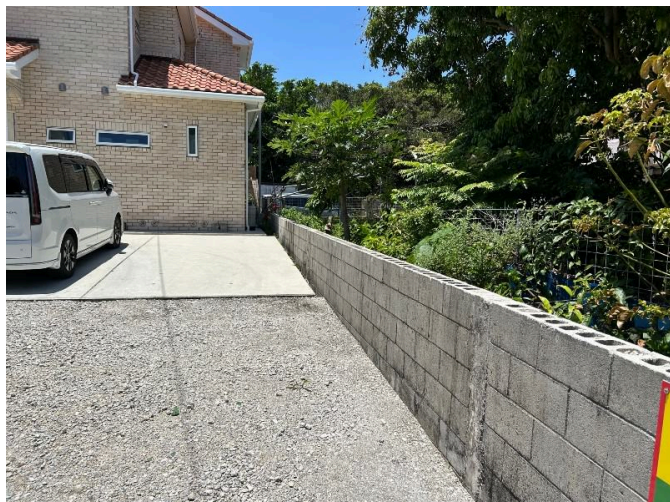

一部コンクリート舗装！縦列2台分の料金です。
 ハイエース、ランクル・アルファードも可能です。
 お気軽にお問い合わせ下さい。

【周辺地図】

建築条件なし 車庫証明
 駐車場2台以上

種別	貸駐車場		
地域	那覇市楚辺		
賃料	32,000円		
敷金	0ヶ月	礼金	0ヶ月
保証金	0ヶ月	手数料	32,000円
空き台数	2台	駐車場備考	縦列区画（普通自動車可）車庫証明発行手数料11,000円
車庫証明発行	可	車庫証明保証金	10,000円
その他一時金	家賃保証会社加入必須！賃料の1ヶ月分！		