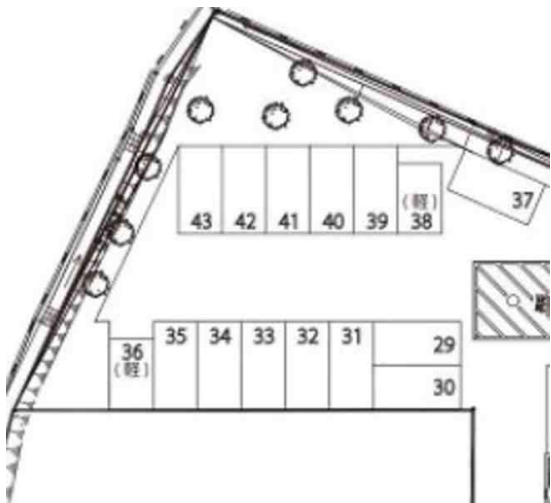

**【ルピナス第2駐車場】アスファルト敷きの駐車場！車庫証明可 モノレール石嶺駅徒歩4分！
サンエー石嶺店徒歩8分！ファミリーマート石嶺小学校前店まで徒歩6分！**

【周辺地図】

建築条件なし アスファルト舗装
車庫証明

当資料が現状と異なる場合は、現況を優先いたします。その際は、ご了承ください。
お申し込みは先着順となりますのでお早目のご連絡をお勧めいたします。
ご契約期間中は2年毎に更新となり、更新手数料として賃料1ヶ月分を頂きます。