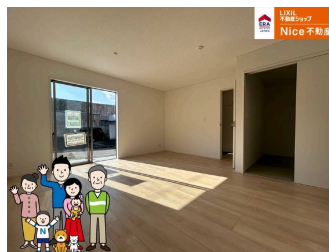

新築 棟最終 棟『最大80万円の補助金 キャッシュバック有 今日見れます 物件数300件以上 』「定休日無し、24時まで内覧可能」が  
 スターファーストを追求した不動産屋にお任せ下さい

【間取り図】

4LDK

2階以上 南向き  
 ルーフバルコニー 制震/免震構造  
 即入居可 駐車場あり  
 駐車場2台以上

仲介専門の当社だからこそ、物件のメリット・デメリットまで、親切丁寧に説明いたします。  
 無理なセールスは一切いたしません。  
 お客様に合った、ご満足いただける物件をご案内いたします。  
 こちらの物件以外にも、多数の物件を取り扱っております。  
 是非、ご連絡をお待ちしております！

種別	売一戸建て		
地域	糸満市山城		
価格	2,480万円		
駐車場	3台	駐車場備考	並列駐車
その他一時金	費用に関しては、担当者までお問い合わせください。		

名称	糸満市山城第1 新築 棟 号棟			
所在地	沖縄県糸満市山城 8 7			
築年	新築 2024年6月(築0年)			
引渡し	即時対応	現況	完成済	
都市計画	市街化区域	用途地域	無指定	
地目	宅地	土地権利	所有権	
建蔽率	60%	容積率	200%	
階建て	2階建て	私道負担	無	
道路幅員	西 約5m	接道状況	一方	
主要採光面	南	国土法届出	不要	
建物面積	95.57㎡(28.9坪)	土地面積	140㎡(42.4坪)	
間取り	4LDK(和 4.5 / 洋 7.7・6・6 / LDK 16.7)			
交通	赤嶺駅より徒歩180分 伊原入口バス停より徒歩8分			
校区	喜屋武小学校まで徒歩25分 三和中学校まで徒歩27分			
設備	システムキッチン	カウンターキッチン	IHクッキングヒーター	食器乾燥機
	浴室乾燥機	洗面化粧台	温水洗浄便座	トイレ2カ所
ガス衣類乾燥機	ウォークインクローゼット	床下収納	インターネット無料	モニター付きインターホン
オール電化	上水	下水	浄化槽	浄水器