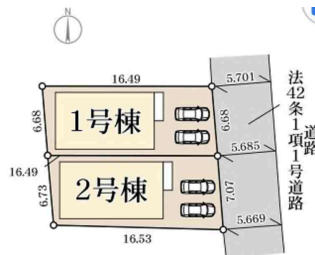

新築 棟号棟『内覧予約でQUOカード有 365日24時まで 今日見れます 最大80万円の補助金』『定休日無し、24時まで内覧可能』が  
 スタマファーストを追求した不動産屋にお任せ下さい

【間取り図】

2階以上 南向き 制震/免震構造  
 駐車場あり 駐車場2台以上  
 二輪車用駐車場

仲介専門の当社だからこそ、物件のメリット・デメリットまで、親切丁寧にご説明いたします。  
 無理なセールスは一切いたしません。  
 お客様に合った、ご満足いただける物件をご案内いたします。  
 こちらの物件以外にも、多数の物件を取り扱っております。  
 是非、ご連絡をお待ちしております！