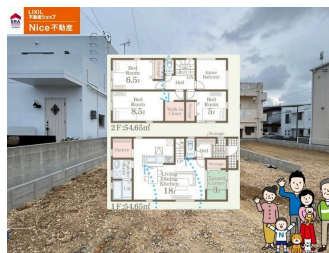

新築 棟号棟『内覧予約でQUOカード有 365日24時まで 今日見れます 最大80万円の補助金』『定休日無し、24時まで内覧可能』が  
 スタマファーストを追求した不動産屋にお任せ下さい

【間取り図】

2階以上 南向き 制震/免震構造  
 駐車場あり 駐車場2台以上  
 二輪車用駐車場

仲介専門の当社だからこそ、物件のメリット・デメリットまで、親切丁寧にご説明いたします。  
 無理なセールスは一切いたしません。  
 お客様に合った、ご満足いただける物件をご案内いたします。  
 こちらの物件以外にも、多数の物件を取り扱っております。  
 是非、ご連絡をお待ちしております！

名称	うるま市塩屋 2号棟			
所在地	沖縄県うるま市塩屋 273 1			
築年	新築 2024年11月(築0年)			
引渡し	応相談	現況	建築中	
都市計画	非線引	用途地域	無指定	
地目	畑	土地権利	所有権	
建蔽率	60%	容積率	200%	
階建て	2階建て	私道負担	無	
道路幅員	東約5.7m	接道状況	一方	
主要採光面	南	国土法届出	不要	
建物面積	109.3m <sup>2</sup> (33.1坪)	土地面積	113.57m <sup>2</sup> (34.4坪)	
間取り	3LDK(洋8.5・6.5・5 / LDK18)			
交通	てだこ浦西駅より徒歩264分 中塩屋バス停より徒歩3分			
校区	高江洲小学校まで徒歩14分 高江洲中学校まで徒歩13分			
設備	システムキッチン	カウンターキッチン	IHクッキングヒーター	食器乾燥機
	浴室乾燥機	洗面化粧台	温水洗浄便座	トイレ2カ所
ガス衣類乾燥機	ウォークインクローゼット	床下収納	インターネット無料	モニター付きインターホン
オール電化	上水	下水	浄水器	プロパンガス