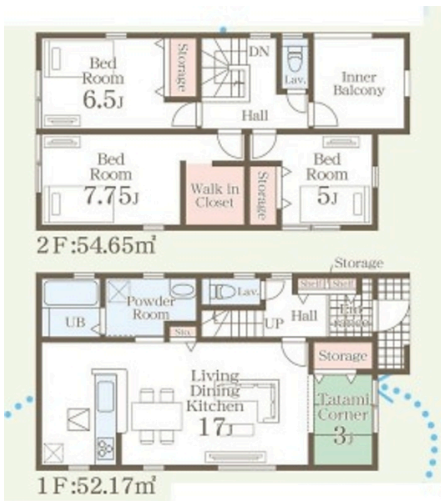

新築 棟号棟『内覧予約でQUOカード有 365日24時まで 今日見れます 最大80万円の補助金』『定休日無し、24時まで内覧可能』が  
 スタマファーストを追求した不動産屋にお任せ下さい

【間取り図】

2階以上 南向き 制震/免震構造  
 駐車場あり 駐車場2台以上  
 二輪車用駐車場

仲介専門の当社だからこそ、物件のメリット・デメリットまで、親切丁寧にご説明いたします。  
 無理なセールスは一切いたしません。  
 お客様に合った、ご満足いただける物件をご案内いたします。  
 こちらの物件以外にも、多数の物件を取り扱っております。  
 是非、ご連絡をお待ちしております！

御内覧予約でQUOカード500円分プレゼントの詳細について  
 物件ご案内時にアンケートのご記入及び、LINE友達追加が条件となります。

サマーキャンペーンの詳細について  
 9/30までお引き渡しのお客様に2バックの中から1バックプレゼント  
 ・スタートバック（リビングエアコン18給用&カップボード）  
 ・きれいなバック（フロアコーティング&水回りコーティング&ReFaシャワーヘッド）

名称	うるま市塩屋 2号棟			
所在地	沖縄県うるま市塩屋 273 1			
築年	新築 2024年11月(築0年)			
引渡し	応相談	現況	建築中	
都市計画	非線引	用途地域	無指定	
地目	畑	土地権利	所有権	
建蔽率	60%	容積率	200%	
階建て	2階建て	私道負担	無	
道路幅員	東約5.7m	接道状況	一方	
主要採光面	南	国土法届出	不要	
建物面積	109.3m <sup>2</sup> (33.1坪)	土地面積	113.57m <sup>2</sup> (34.4坪)	
間取り	3LDK(洋8.5・6.5・5 / LDK18)			
交通	てだこ浦西駅より徒歩264分 中塩屋バス停より徒歩3分			
校区	高江洲小学校まで徒歩14分 高江洲中学校まで徒歩13分			
設備	システムキッチン	カウンターキッチン	IHクッキングヒーター	食器乾燥機
	浴室乾燥機	洗面化粧台	温水洗浄便座	トイレ2カ所
ガス衣類乾燥機	ウォークインクローゼット	床下収納	インターネット無料	モニター付きインターホン
オール電化	上水	下水	浄水器	プロパンガス