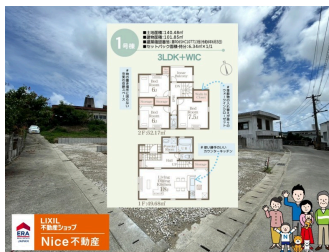

新築 棟 号棟『サマーキャンペーン』 365日24時まで 今日見れます 内覧予約でQUOカード有+最大80万円の補助金 御内覧予約でQUOカードプレゼント！備考欄をチェック

【間取り図】

2階以上 南向き 制震/免震構造  
駐車場あり 駐車場2台以上  
二輪車用駐車場

仲介専門の当社だからこそ、物件のメリット・デメリットまで、親切丁寧に説明いたします。  
無理なセールスは一切いたしません。  
お客様に合った、ご満足いただける物件をご案内いたします。  
こちらの物件以外にも、多数の物件を取り扱っております。  
是非、ご連絡をお待ちしております！

御内覧予約でQUOカード500円分プレゼントの詳細について  
物件ご案内時にアンケートのご記入及び、LINE友達追加が条件となります。

サマーキャンペーンの詳細について  
9/30までにお引き渡しのお客様に2バックの中から1バックプレゼント  
・スタートバック(リビングエアコン18帖用&カップボード)  
・きれいなバック(フロアコーティング&水回りコーティング&ReFaシャワーヘッド)

子育てエコホーム支援事業について  
詳しくは、【子育てエコホーム支援事業公式HP】をご確認ください  
<https://kosodate-ecohome.mlit.go.jp/>  
申請事務手数料が発生いたします。詳細はお問合せください。

種別	売一戸建て		
地域	八重瀬町志多伯		
価格	3,380万円		
駐車場	3台	駐車場備考	並列駐車
その他一時金	費用に関しては、担当者までお問い合わせください。		

名称	八重瀬町志多伯 1号棟		
所在地	沖縄県八重瀬町志多伯 2 4 3		
築年	新築 2024年11月(築0年)		
引渡し	応相談	現況	建築中
都市計画	市街化調整区域	用途地域	無指定
地目	宅地	土地権利	所有権
建蔽率	60%	容積率	200%
階建て	2階建て	私道負担	無
道路幅員	西 約4.5m	接道状況	一方
主要採光面	南	国土法届出	不要
建物面積	101.85㎡(30.8坪)	土地面積	140.48㎡(42.5坪)
間取り	3 LDK(洋 7.5・6・6 / LDK 18)		
交通	奥武山公園駅より徒歩110分 志多伯バス停より徒歩2分		
校区	白川小学校まで徒歩19分 東風平中学校まで徒歩23分		
設備	システムキッチン	カウンターキッチン	IHクッキングヒーター
	浴室乾燥機	洗面化粧台	温水洗浄便座
ガス衣類乾燥機	ウォークインクローゼット	床下収納	インターネット無料
オール電化	上水	下水	浄水器
			食器乾燥機
			トイレ2カ所
			モニター付きインターホン
			プロパンガス