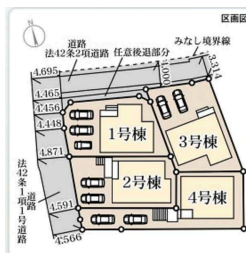

新築 棟 号棟『サマーキャンペーン』 365日24時まで 今日見れます 内覧予約でQUOカード有+最大80万円の補助金 御内覧予約でQUOカードプレゼント！備考欄をチェック

【間取り図】

2階以上 南向き 制震/免震構造  
駐車場あり 駐車場2台以上  
二輪車用駐車場

仲介専門の当社だからこそ、物件のメリット・デメリットまで、親切丁寧に説明いたします。  
無理なセールスは一切いたしません。  
お客様に合った、ご満足いただける物件をご案内いたします。  
こちらの物件以外にも、多数の物件を取り扱っております。  
是非、ご連絡をお待ちしております！

種別	売一戸建て		
地域	八重瀬町志多伯		
価格	3,380万円		
駐車場	3台	駐車場備考	並列駐車
その他一時金	費用に関しては、担当者までお問い合わせください。		

名称	八重瀬町志多伯 1号棟		
所在地	沖縄県八重瀬町志多伯 2 4 3		
築年	新築 2024年11月(築0年)		
引渡し	応相談	現況	建築中
都市計画	市街化調整区域	用途地域	無指定
地目	宅地	土地権利	所有権
建蔽率	60%	容積率	200%
階建て	2階建て	私道負担	無
道路幅員	西 約4.5m	接道状況	一方
主要採光面	南	国土法届出	不要
建物面積	101.85㎡(30.8坪)	土地面積	140.48㎡(42.5坪)
間取り	3 LDK(洋 7.5・6・6 / LDK 18)		
交通	奥武山公園駅より徒歩110分 志多伯バス停より徒歩2分		
校区	白川小学校まで徒歩19分 東風平中学校まで徒歩23分		
設備	システムキッチン	カウンターキッチン	IHクッキングヒーター
	浴室乾燥機	洗面化粧台	温水洗浄便座
ガス衣類乾燥機	ウォークインクローゼット	床下収納	インターネット無料
オール電化	上水	下水	浄水器
			食器乾燥機
			トイレ2カ所
			モニター付きインターホン
			プロパンガス