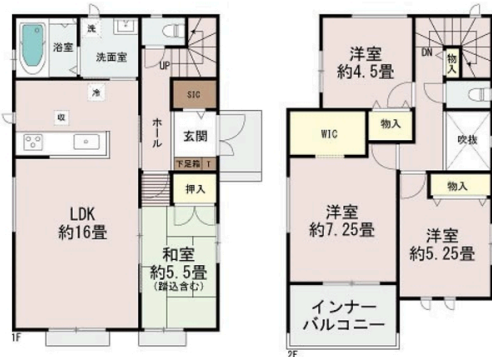

新築 棟号棟『今日見れます』 365日24時まで 物件数300件以上 最大80万円の補助金 販売物件数常時300件以上 ご満足いただける物件をご紹介します

【間取り図】

2階以上 制震/免震構造
 駐車場あり 駐車場2台以上
 二輪車用駐車場

仲介専門の当社だからこそ、物件のメリット・デメリットまで、親切丁寧にご説明いたします。
 無理なセールスは一切いたしません。
 お客様に合った、ご満足いただける物件をご案内いたします。
 こちらの物件以外にも、多数の物件を取り扱っております。
 是非、ご連絡をお待ちしております！

所在地	沖縄県名護市大西 1 1 8 8		
築年	新築 2024年10月(築0年)		
引渡し	応相談	現況	建築中
都市計画	非線引	用途地域	第一種住居
地目	宅地	土地権利	所有権
建蔽率	60%	容積率	200%
階建て	2階建て	私道負担	有
道路幅員	南西 約4m	接道状況	一方
主要採光面	南	国土法届出	不要
建物面積	95.84㎡(29坪)	土地面積	165.31㎡(50坪)

間取り	4LDK(和 5.5 / 洋 7.25・5.25・4.5 / LDK 16)			
交通	てだこ浦西駅より徒歩780分 大西バス停より徒歩2分			
校区	名護小学校まで徒歩3分 名護中学校まで徒歩3分			
設備	システムキッチン	カウンターキッチン	EHキッチングーター	食器乾燥機
	浴室乾燥機	洗髪洗面化粧台	温水洗浄便座	トイレ2カ所
ガス衣類乾燥機	ウォークインクローゼット	床下収納	インターネット無料	モニター付きインターホン
オール電化	上水	下水	浄水器	プロパンガス