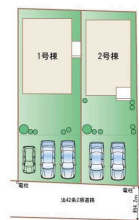

新築 棟号棟『今日見れます』 365日24時まで 物件数300件以上 最大80万円の補助金 販売物件数常時300件以上 ご満足いただける物件をご紹介します

【間取り図】

2階以上 制震/免震構造
 駐車場あり 駐車場2台以上
 二輪車用駐車場

仲介専門の当社だからこそ、物件のメリット・デメリットまで、親切丁寧にご説明いたします。
 無理なセールスは一切いたしません。
 お客様に合った、ご満足いただける物件をご案内いたします。
 こちらの物件以外にも、多数の物件を取り扱っております。
 是非、ご連絡をお待ちしております！

所在地	沖縄県名護市大西 1 1 8 8		
築年	新築 2024年10月(築0年)		
引渡し	応相談	現況	建築中
都市計画	非線引	用途地域	第一種住居
地目	宅地	土地権利	所有権
建蔽率	60%	容積率	200%
階建て	2階建て	私道負担	有
道路幅員	南西 約4m	接道状況	一方
主要採光面	南	国土法届出	不要
建物面積	95.84㎡(29坪)	土地面積	165.31㎡(50坪)

間取り	4LDK(和 5.5 / 洋 7.25・5.25・4.5 / LDK 16)			
交通	てだこ浦西駅より徒歩780分 大西バス停より徒歩2分			
校区	名護小学校まで徒歩3分 名護中学校まで徒歩3分			
設備	システムキッチン	カウンターキッチン	EHキッチングーター	食器乾燥機
	浴室乾燥機	洗髪洗面化粧台	温水洗浄便座	トイレ2カ所
ガス衣類乾燥機	ウォークインクローゼット	床下収納	インターネット無料	モニター付きインターホン
オール電化	上水	下水	浄水器	プロパンガス