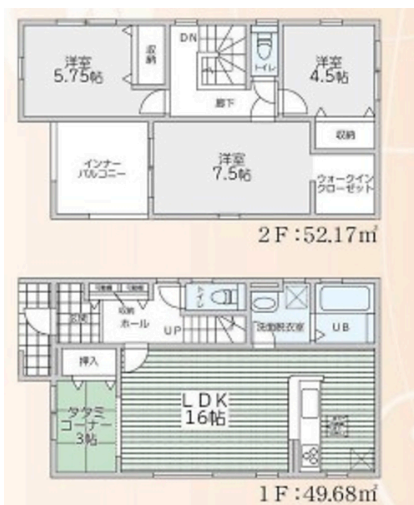

【大幅値下げ100万円 9月17日～】新築 棟 号棟『365日24時まで 今日見れます 物件数300件以上 サマーキャンペーン+キャッシュバック+最大80万円の補助金』見るだけ聞くだけ大歓迎

【間取り図】

2階以上 南向き 制震/免震構造
即入居可 駐車場あり
駐車場2台以上 二輪車用駐車場

仲介専門の当社だからこそ、物件のメリット・デメリットまで、親切丁寧に説明いたします。無理なセールスは一切いたしません。お客様に合った、ご満足いただける物件をご案内いたします。こちらの物件以外にも、多数の物件を取り扱っております。是非、ご連絡をお待ちしております！

キャッシュバックキャンペーンの詳細について
お引渡後、いただいた手数料から10%以上の金額をキャッシュバックいたします。ご希望の方のご対応も可能ですので、お気軽に担当者までお伝えください。

子育てエコホーム支援事業について
詳しくは、【子育てエコホーム支援事業 公式HP】をご確認ください
<https://koadate-ecohome.mil.go.jp/>
申請事務手数料が発生いたします。詳細はお問合せください。