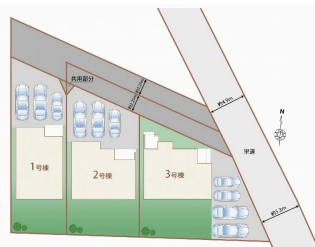

新築 棟 号棟『365日24時まで内覧可 今日見れます 物件数300件以上 』子供～大人迄
お客様のライフスタイルに合わせて、様々な御提案で、物件探しをお手伝い

【間取り図】

2階以上 南向き 制震/免震構造
駐車場あり 駐車場2台以上
二輪車用駐車場

仲介専門の当社だからこそ、物件のメリット～デメリットまで、親切丁寧に説明いたします。
無理なセールスは一切いたしません。
お客様に合った、ご満足いただける物件をご案内いたします。
こちらの物件以外にも、多数の物件を取り扱っております。
是非、ご連絡をお待ちしております！

御内覧予約でQUOカード500円分プレゼントの詳細について
物件ご案内時にアンケートのご記入及び、LINE友達追加が条件となります。

種別	売一戸建て		
地域	八重瀬町具志頭		
価格	2,790万円		
駐車場	3台	駐車場備考	並列駐車
その他一時金	費用に関しては、担当者までお問い合わせください。		

名称	八重瀬町具志頭 1号棟		
所在地	沖縄県八重瀬町具志頭 103 1		
築年	新築 2024年11月(築0年)		
引渡し	応相談	現況	建築中
都市計画	都市計画区域外	用途地域	無指定
地目	宅地	土地権利	所有権
建蔽率		容積率	
階建て	2階建て	私道負担	無
道路幅員		接道状況	一方
主要採光面	南	国土法届出	不要
建物面積	91.8㎡(27.8坪)	土地面積	240.07㎡(72.6坪)
間取り	4LDK(和5 / 洋7.25・5.25・4.5 / LDK16)		
交通	奥武山公園駅より徒歩190分 具志頭売店前バス停より徒歩3分		
校区	具志頭小学校まで徒歩8分 具志頭中学校まで徒歩7分		
設備	システムキッチン 浴室乾燥機	カウンターキッチン 洗髪洗面化粧台	IHクッキングヒーター 温水洗浄便座 トイレ2カ所
ガス衣類乾燥機	ウォークインクローゼット	床下収納	インターネット無料 モニター付きインターホン
オール電化	上水	下水	浄化槽 浄水器