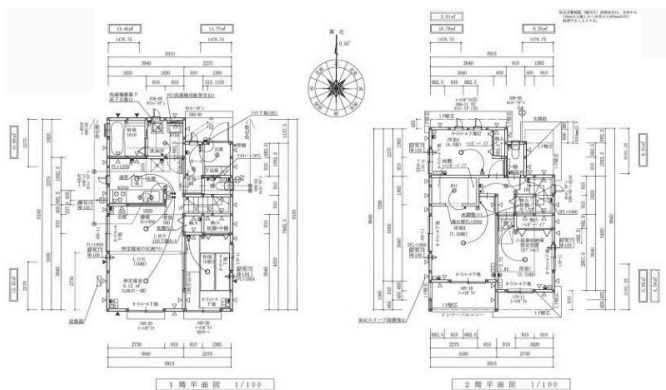

新築 棟 号棟『365日24時まで内覧可 今日見れます 物件数300件以上 』子供～大人迄
お客様のライフスタイルに合わせて、様々な御提案で、物件探しをお手伝い

【間取り図】

2階以上 南向き 制震/免震構造
駐車場あり 駐車場2台以上
二輪車用駐車場

仲介専門の当社だからこそ、物件のメリット～デメリットまで、親切丁寧に説明いたします。
無理なセールスは一切いたしません。
お客様に合った、ご満足いただける物件をご案内いたします。
こちらの物件以外にも、多数の物件を取り扱っております。
是非、ご連絡をお待ちしております！

御内覧予約でQUOカード500円分プレゼントの詳細について
物件ご案内時にアンケートのご記入及び、LINE友達追加が条件となります。

種別	売一戸建て		
地域	八重瀬町具志頭		
価格	2,790万円		
駐車場	3台	駐車場備考	並列駐車
その他一時金	費用に関しては、担当者までお問い合わせください。		

名称	八重瀬町具志頭 1号棟		
所在地	沖縄県八重瀬町具志頭 103 1		
築年	新築 2024年11月(築0年)		
引渡し	応相談	現況	建築中
都市計画	都市計画区域外	用途地域	無指定
地目	宅地	土地権利	所有権
建蔽率		容積率	
階建て	2階建て	私道負担	無
道路幅員		接道状況	一方
主要採光面	南	国土法届出	不要
建物面積	91.8㎡(27.8坪)	土地面積	240.07㎡(72.6坪)
間取り	4LDK(和5 / 洋7.25・5.25・4.5 / LDK16)		
交通	奥武山公園駅より徒歩190分 具志頭売店前バス停より徒歩3分		
校区	具志頭小学校まで徒歩8分 具志頭中学校まで徒歩7分		
設備	システムキッチン 浴室乾燥機	カウンターキッチン 洗髪洗面化粧台	IHクッキングヒーター 温水洗浄便座 トイレ2カ所
ガス衣類乾燥機	ウォークインクローゼット	床下収納	インターネット無料 モニター付きインターホン
オール電化	上水	下水	浄化槽 浄水器