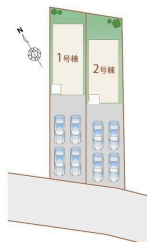

新築 棟 号棟『365日24時まで・今日見れます・内覧予約でQUOカード有・キャッシュバック有』ご縁を結ぶ「ゆいまーる」夢のマイホーム探しのお手伝いをさせていただきます！ 素敵な物件盛り沢山

【間取り図】

2階以上 庭付き 制震/免震構造
 駐車場あり 駐車場2台以上
 二輪車用駐車場

仲介専門の当社だからこそ、物件のメリット・デメリットまで、親切丁寧にご説明いたします。
 無理なセールスは一切いたしません。
 お客様に合った、ご満足いただける物件をご案内いたします。
 こちらの物件以外にも、多数の物件を取り扱っております。
 是非、ご連絡をお待ちしております！

名称	浦添市大平 1号棟			
所在地	沖縄県浦添市大平 1 2 5			
築年	新築 2024年8月(築0年)			
引渡し	応相談	現況	建築中	
都市計画	市街化区域	用途地域	第一種中高層	
地目	宅地	土地権利	所有権	
建蔽率	60%	容積率	150%	
階建て	2階建て	私道負担	無	
道路幅員	西 約7.9m	接道状況	一方	
主要採光面	南	国土法届出	不要	
建物面積	94.39㎡(28.6坪)	土地面積	172.96㎡(52.3坪)	
間取り	3LDK(洋7.5・5.25・5.25 / LDK 16.5)			
交通	経塚駅より徒歩42分 大平特別支援学校前バス停より徒歩2分			
校区	仲西小学校まで徒歩10分 仲西中学校まで徒歩7分			
設備	システムキッチン	カウンターキッチン	IHクッキングヒーター	食器乾燥機
	浴室乾燥機	洗面化粧台	温水洗浄便座	トイレ2カ所
ガス衣類乾燥機	ウォークインクローゼット	床下収納	インターネット無料	モニター付きインターホン
オール電化	上水	下水	浄水器	プロパンガス