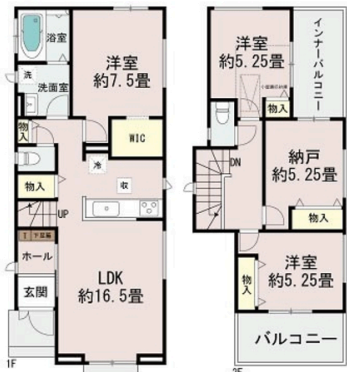

新築 棟 号棟『365日24時まで・今日見れます・内覧予約でQUOカード有・キャッシュバック有』ご縁を結ぶ「ゆいまーる」夢のマイホーム探しのお手伝いをさせていただきます！ 素敵な物件盛り沢山

【間取り図】

2階以上 庭付き 制震/免震構造
 駐車場あり 駐車場2台以上
 二輪車用駐車場

仲介専門の当社だからこそ、物件のメリット・デメリットまで、親切丁寧にご説明いたします。
 無理なセールスは一切いたしません。
 お客様に合った、ご満足いただける物件をご案内いたします。
 こちらの物件以外にも、多数の物件を取り扱っております。
 是非、ご連絡をお待ちしております！

名称	浦添市大平 1号棟			
所在地	沖縄県浦添市大平 1 2 5			
築年	新築 2024年8月(築0年)			
引渡し	応相談	現況	建築中	
都市計画	市街化区域	用途地域	第一種中高層	
地目	宅地	土地権利	所有権	
建蔽率	60%	容積率	150%	
階建て	2階建て	私道負担	無	
道路幅員	西 約7.9m	接道状況	一方	
主要採光面	南	国土法届出	不要	
建物面積	94.39㎡(28.6坪)	土地面積	172.96㎡(52.3坪)	
間取り	3LDK(洋7.5・5.25・5.25 / LDK 16.5)			
交通	経塚駅より徒歩42分 大平特別支援学校前バス停より徒歩2分			
校区	仲西小学校まで徒歩10分 仲西中学校まで徒歩7分			
設備	システムキッチン	カウンターキッチン	IHクッキングヒーター	食器乾燥機
	浴室乾燥機	洗面化粧台	温水洗浄便座	トイレ2カ所
ガス衣類乾燥機	ウォークインクローゼット	床下収納	インターネット無料	モニター付きインターホン
オール電化	上水	下水	浄水器	プロパンガス