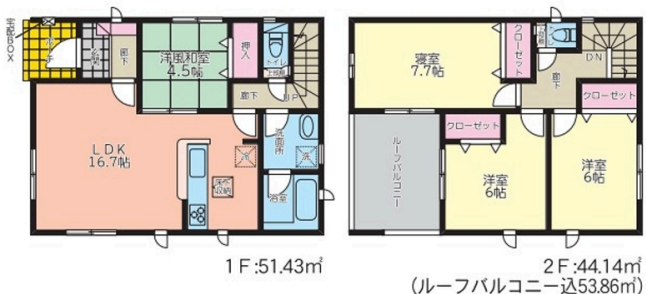

全2棟2号棟 キャッシュバック 最大80万円補助金 夜間案内可 住宅ローン手数料なんと無料
 時案内可 ミッキーハウジングだから出来るサービスをご提供 どこよりもお得にご購入できます

【間取り図】

配置図

2階以上 南向き
 ルーフバルコニー
 即入居可 駐車場あり
 駐車場2台以上 二輪車用駐車場

ミッキーハウジングならではのサービスを提供いたします
 ・他社からサービス交渉を受けているが、まだ納得できていない
 ・こうした条件にして欲しい、キャッシュバック金額を増やしたい
 ・エアコンなどのオプションを充実させて欲しい等、
 どんなことでもお気軽にお問い合わせください(´・`・´)
 ミッキーハウジングでは、お客様のご要望にお応えし
 柔軟なサービスをご提供いたします!!!!

即種別	売一戸建て		
地域	糸満市山城		
価格	2,480万円		
駐車場	2台	駐車場備考	並列駐車 乗用車3台可能 車種によって駐車可能台数が変わります。
その他一時金	詳細はお問い合わせください。		

名称	糸満市山城第1 2号棟		
所在地	沖縄県糸満市山城 8 7		
築年	新築 2024年6月(築0年)		
引渡し	即時対応	現況	完成済
都市計画	市街化区域	用途地域	無指定
地目	宅地	土地権利	所有権
建蔽率	60%	容積率	200%
階建て	2階建て	私道負担	有(1㎡)
道路幅員	西約5.96m	接道状況	一方
主要採光面	南	国土法届出	不要
建物面積	95.57㎡(28.9坪)	土地面積	140㎡(41.9坪)
間取り	4LDK(和4.5 / 洋7.7・6・6 / LDK16.7)		
交通	てだこ浦西駅より徒歩200分 伊原入口バス停より徒歩8分		
校区	喜屋武小学校まで徒歩25分 三和中学校まで徒歩27分		
設備	システムキッチン	カウンターキッチン	IHクッキングヒーター
	浴室乾燥機	洗面化粧台	温水洗浄便座
ガス衣類乾燥機	ウォークインクローゼット	床下収納	インターネット無料
オール電化	上水	下水	浄化槽
			食器乾燥機
			トイレ2カ所
			モニター付きインターホン
			浄水器