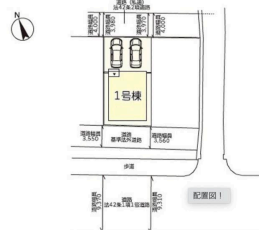

【くれあーる中部営業所】なら当日のご案内もお気軽にご連絡下さい
 ご成約特典もセレクトプランをご用意しております！
 お家探しに困ったらずはご相談下さい。
 金融機関のご案内もしております(^^)

【間取り図】

2階以上 駐車場あり
 駐車場2台以上 二輪車用駐車場

私達は住宅購入のサポートはもちろんですが、お客様と一生のお付き合いをモットーに取り組んでおります！アフターフォローもお任せ下さい。

種別	売一戸建て		
地域	沖縄市桃原		
価格	3,380万円		
駐車場	2台	駐車場備考	並列駐車
その他一時金	ご契約時に手付金と印紙が必要となります。詳しくは担当者までお気軽にお問い合わせください ローン代行費用や事務手数料は0円です！		

名称	【限定1棟】クレイドルガーデン沖縄市桃原第8		
所在地	沖縄県沖縄市桃原3 1 1		
築年	新築 2024年7月(築0年)		
引渡し	応相談	現況	完成済
都市計画	非線引	用途地域	第一種低層
地目	宅地	土地権利	所有権
建蔽率	50%	容積率	100%
階建て	2階建て	私道負担	有(60.25㎡)
道路幅員	北東 約4m	接道状況	両面道路
主要採光面	南	国土法届出	不要
建物面積	95.58㎡(28.9坪)	土地面積	115.14㎡(34.8坪)
間取り	4 LDK(和4 / 洋7.5・6.5・5 / LDK 16)		
交通	てだこ浦西駅より徒歩212分 美東小学校前バス停より徒歩2分		
校区	美東小学校まで徒歩2分 沖縄東中学校まで徒歩5分		
設備	システムキッチン カウンターキッチン	IHクッキングヒーター	食器乾燥機
	浴室乾燥機	洗髪洗面化粧台	温水洗浄便座
ガス衣類乾燥機	ウォークインクローゼット	床下収納	インターネット無料
オール電化	上水	下水	浄水器
			モニター付きインターホン
			プロパンガス