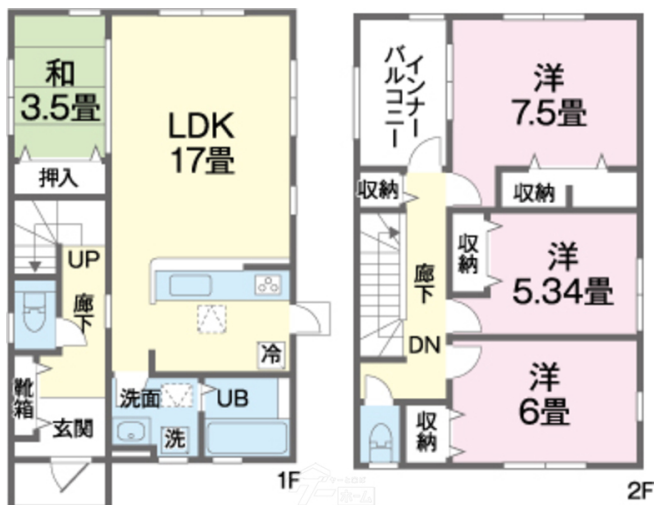

くれあーる中部営業所】なら当日のご案内もお気軽にご連絡下さい  
ご成約特典もセレクト型プランをご用意！！  
お家探しに困ったらまずはご相談下さい。金融機関のご案内も  
しております(^^)v

【間取り図】

2階以上 南向き バリアフリー  
駐車場あり 駐車場2台以上

沖縄県内で年間80棟以上の販売実績の当社だからこそ、物件のメリット~デメリットまで、親切丁寧にご説明いたします。無理なセールスは一切いたしません。お客様に合った、ご満足いただける物件をご案内いたします。  
住宅ローンの相談から、ご契約、引き渡し、そして引き渡し後のアフターフォローまで、私たちにお任せください。  
あなたの住まいづくりを全力でサポートいたします。

種別	売一戸建て		
地域	沖縄市桃原		
価格	3,280万円		
駐車場	2台	駐車場備考	車種寸法は現地にてご確認ください。
その他一時金	ご契約時に、手付金と印紙が必要となります。弊社では、ローン代行手数料や事務手数料などは0円で承っております！詳しくは担当者までお気軽にお問い合わせください		

名称	【5号棟】Libele Garden.s / 沖縄市桃原第2全8棟		
所在地	沖縄県沖縄市桃原4 26 16		
築年	新築 2024年4月(築0年)		
引渡し	応相談	現況	完成済
都市計画	非線引	用途地域	無指定
地目	宅地	土地権利	所有権
建蔽率	70%	容積率	200%
階建て	2階建て	私道負担	有
道路幅員	北約4.5m	接道状況	一方
主要採光面	南東	国土法届出	不要
建物面積	104.34㎡(31.6坪)	土地面積	149.52㎡(45.2坪)
間取り	3LDK(洋 5.34・6.0・7.5 / LDK 17)		
交通	てだこ浦西駅より徒歩193分 アパート前バス停より徒歩4分		
校区	美東小学校まで徒歩8分 沖縄東中学校まで徒歩3分		
設備	システムキッチン カウンターキッチン	IHクッキングヒーター	食器乾燥機
	浴室乾燥機	洗髪洗面化粧台	温水洗浄便座
ガス衣類乾燥機	ウォークインクローゼット	床下収納	インターネット無料
オール電化	上水	下水	浄水器
			モニター付きインターホン
			プロパンガス