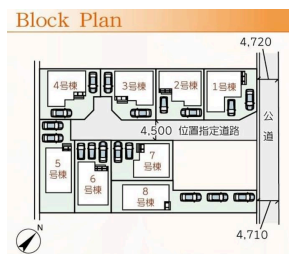

くれあーる中部営業所】なら当日のご案内もお気軽にご連絡下さい  
ご成約特典もセレクト型プランをご用意！！  
お家探しに困ったらまずはご相談下さい。金融機関のご案内も  
しております(^^)v

【間取り図】

2階以上 南向き バリアフリー  
駐車場あり 駐車場2台以上

沖縄県内で年間80棟以上の販売実績の当社だからこそ、物件のメリット~デメリットまで、親切丁寧にご説明いたします。無理なセールスは一切いたしません。お客様に合った、ご満足いただける物件をご案内いたします。  
住宅ローンの相談から、ご契約、引き渡し、そして引き渡し後のアフターフォローまで、私たちにお任せください。  
あなたの住まいづくりを全力でサポートいたします。

種別	売一戸建て		
地域	沖縄市桃原		
価格	3,280万円		
駐車場	2台	駐車場備考	車種寸法は現地にてご確認ください。
その他一時金	ご契約時に、手付金と印紙が必要となります。弊社では、ローン代行手数料や事務手数料などは0円で承っております！詳しくは担当者までお気軽にお問い合わせください		

名称	【5号棟】Libele Garden.s / 沖縄市桃原第2全8棟		
所在地	沖縄県沖縄市桃原4 26 16		
築年	新築 2024年4月(築0年)		
引渡し	応相談	現況	完成済
都市計画	非線引	用途地域	無指定
地目	宅地	土地権利	所有権
建蔽率	70%	容積率	200%
階建て	2階建て	私道負担	有
道路幅員	北約4.5m	接道状況	一方
主要採光面	南東	国土法届出	不要
建物面積	104.34㎡(31.6坪)	土地面積	149.52㎡(45.2坪)
間取り	3LDK(洋 5.34・6.0・7.5 / LDK 17)		
交通	てだこ浦西駅より徒歩193分 アパート前バス停より徒歩4分		
校区	美東小学校まで徒歩8分 沖縄東中学校まで徒歩3分		
設備	システムキッチン カウンターキッチン	IHクッキングヒーター	食器乾燥機
	浴室乾燥機	洗髪洗面化粧台	温水洗浄便座
ガス衣類乾燥機	ウォークインクローゼット	床下収納	インターネット無料
オール電化	上水	下水	浄水器
			モニター付きインターホン
			プロパンガス