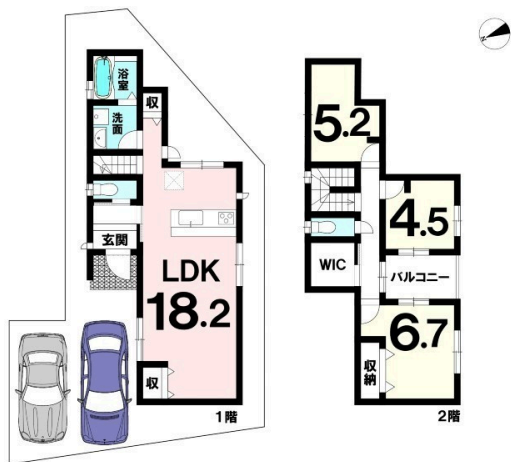

価格変更いたしました 糸満市照屋に新築戸建て出ました 物件探しは全国展開のLIXIL不動産ショップ加盟店ウェーブリゾートへお任せ下さい

【間取り図】

2階以上 駐車場あり
駐車場2台以上

種別	売一戸建て		
地域	糸満市照屋		
価格	3,798万円		
駐車場	2台	駐車場備考	軽自動車1台、乗用車(車種要確認)1台。
その他一時金			

名称	糸満市照屋 B号棟			
所在地	沖縄県糸満市照屋 1			
築年	新築 2021年8月(築0年)			
引渡し	応相談	現況	建築中	
都市計画		用途地域	第一種住居	
地目	宅地	土地権利	所有権	
建蔽率		容積率		
階建て	2階建て	私道負担	無	
道路幅員		接道状況		
主要採光面		国土法届出	不要	
建物面積	89.09㎡(26.9坪)	土地面積	106.35㎡(32.2坪)	
間取り	3LDK			
交通	照屋入口バス停より徒歩1分			
校区	糸満小学校 糸満中学校			
設備	システムキッチン	カウンターキッチン	IHクッキングヒーター	食器乾燥機
	浴室乾燥機	洗髪洗面化粧台	温水洗浄便座	トイレ2カ所
ガス衣類乾燥機	ウォークインクローゼット	床下収納	インターネット無料	モニター付きインターホン
オール電化	上水	下水	浄水器	