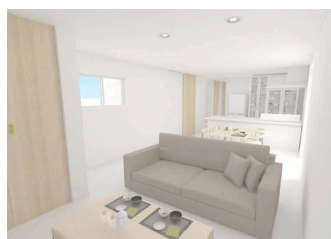

価格変更いたしました 糸満市照屋に新築戸建て出ました 物件探しは全国展開のLIXIL不動産ショップ加盟店ウェーブリゾートへお任せ下さい

【間取り図】

2階以上 駐車場あり
駐車場2台以上

種別	売一戸建て		
地域	糸満市照屋		
価格	3,798万円		
駐車場	2台	駐車場備考	軽自動車1台、乗用車(車種要確認)1台。
その他一時金			

名称	糸満市照屋 B号棟			
所在地	沖縄県糸満市照屋 1			
築年	新築 2021年8月(築0年)			
引渡し	応相談	現況	建築中	
都市計画		用途地域	第一種住居	
地目	宅地	土地権利	所有権	
建蔽率		容積率		
階建て	2階建て	私道負担	無	
道路幅員		接道状況		
主要採光面		国土法届出	不要	
建物面積	89.09㎡(26.9坪)	土地面積	106.35㎡(32.2坪)	
間取り	3LDK			
交通	照屋入口バス停より徒歩1分			
校区	糸満小学校 糸満中学校			
設備	システムキッチン	カウンターキッチン	IHクッキングヒーター	食器乾燥機
	浴室乾燥機	洗髪洗面化粧台	温水洗浄便座	トイレ2カ所
ガス衣類乾燥機	ウォークインクローゼット	床下収納	インターネット無料	モニター付きインターホン
オール電化	上水	下水	浄水器	