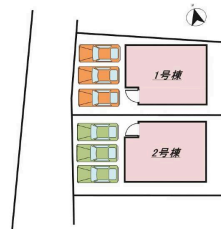

5周年記念キャンペーン中 1号棟 糸満市山城に限定2棟 雨の日も安心のルーフバルコニー 全居室収納付き

【間取り図】

2階以上 ルーフバルコニー 即入居可 駐車場あり 駐車場2台以上

室内写真は施工事例となります。... 国土交通大臣免許 (02)第009251号

Table with 4 columns: 種別 (Category), 地域 (Area), 価格 (Price), 駐車場 (Parking), and 其他一時金 (Other one-time fee).

Table with 4 columns: 名称 (Name), 所在地 (Location), 築年 (Year Built), 引渡し (Handover), 都市計画 (City Planning), 地目 (Land Use), 建蔽率 (Floor Area Ratio), 階建て (Stories), 道路幅員 (Road Width), 主要採光面 (Main Light Source), 建物面積 (Building Area), 間取り (Floor Plan), 交通 (Transportation), 校区 (School District), and 設備 (Equipment).