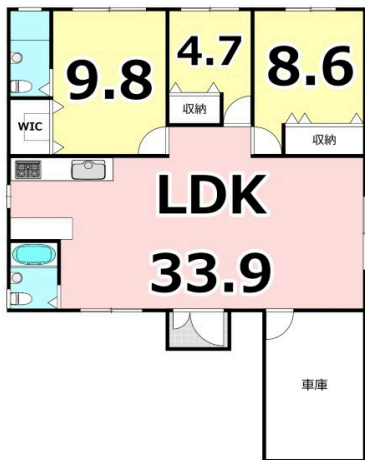

【内覧予約お待ちしております】遮熱外壁塗装済み！！海を眺めながら屋上でBBQなどができ伊芸の自然に抱かれた、ゆとりある暮らしはじめませんか！ぜひ一度ご覧になってみてください！！

【間取り図】

駐車場あり