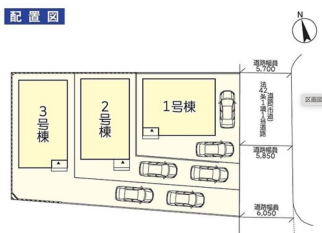

『ヤマダデンキ』のCMでお馴染みやまダ電機グループ初の沖縄本店 全国40店舗以上展開！マイホームも家電もヤマダにお任せ 【ヤマダ3大特典あります】総額50万円相当還元中！【補助金80万対象物件】

【間取り図】

配置図

2階以上 南向き
ルーフバルコニー 外断熱
制震/免震構造 駐車場あり
駐車場2台以上

ヤマダの3大特典
【選べる大型家電】
テレビ・エアコン・冷蔵庫・洗濯機などお客様自身で選んだ大型家電をプレゼント
詳細は担当者まで
【キャッシュバック最大1.5万円】
【新居に必要な家電を特別割引サービス】
自信をもって紹介致します

名称	沖縄市登川 【家電プレゼント&キャッシュバック最大1.5万円】C			
所在地	沖縄県沖縄市登川1 33 17			
築年	新築 2024年4月(築0年)			
引渡し	応相談	現況	建築中	
都市計画	非線引	用途地域	無指定	
地目	宅地	土地権利	所有権	
建蔽率	70%	容積率	200%	
階建て	2階建て	私道負担	無	
道路幅員	東約6m	接道状況	一方道路	
主要採光面	南	国土法届出	不要	
建物面積	95.58㎡(28.9坪)	土地面積	113.39㎡(34.3坪)	
間取り	4LDK(和4.5 / 洋6.5・6.5・8.5 / LDK16)			
交通	てだこ浦西駅より徒歩235分 登川バス停より徒歩5分			
校区	北美小学校まで徒歩11分 美里中学校まで徒歩22分			
設備	システムキッチン	カウンターキッチン	IHクッキングヒーター	食器乾燥機
	浴室乾燥機	洗髪洗面化粧台	温水洗浄便座	トイレ2カ所
ガス衣類乾燥機	ウォークインクローゼット	床下収納	インターネット無料	モニター付きインターホン
オール電化	上水	下水	浄水器	プロパンガス