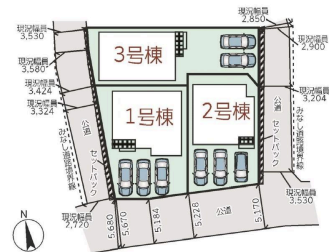

『ヤマダデンキ』のCMでお馴染みやまダ電機グループ初の沖縄本店 全国40店舗以上展開！マイホームも家電もヤマダ不動産にお任せください お得な【ヤマダ3大特典】あります 総額50万円相当還元中！

【間取り図】

2階以上 南向き 角地
駐車場あり 駐車場2台以上

ヤマダの3大特典
【選べる大型家電】
テレビ・エアコン・冷蔵庫・洗濯機などお客様自身で選んだ大型家電をプレゼント
詳細はお問合せ下さい！
【キャッシュバック最大15万円】
【新居に必要な家電を特別割引サービス】
自信をもって紹介致します

名称	Livele Garden南城市知念知名 【大型家電プレゼント&キャッシュバック付き】		
所在地	沖縄県南城市知念知名 94		
築年	新築 2024年10月(築0年)		
引渡し	2024年10月16日	現況	建築中
都市計画	非線引	用途地域	無指定
地目	宅地	土地権利	所有権
建蔽率	70%	容積率	200%
階建て	2階建て	私道負担	有(1.75㎡)
道路幅員	南約5.18m	接道状況	二方向
主要採光面	南	国土法届出	不要
建物面積	108.47㎡(32.8坪)	土地面積	128.51㎡(38.9坪)
間取り	3LDK(洋5.25・6.75・8 / LDK16)		
交通	首里駅より徒歩216分 知名バス停より徒歩1分		
校区	知念小学校まで徒歩24分 知念中学校まで徒歩23分		
設備	システムキッチン	カウンターキッチン	IHクッキングヒーター
	浴室乾燥機	洗面化粧台	温水洗浄便座
ガス衣類乾燥機	ウォークインクローゼット	床下収納	インターネット無料
オール電化	上水	下水	浄化槽
			食器乾燥機
			トイレ2カ所
			モニター付きインターホン
			プロパンガス