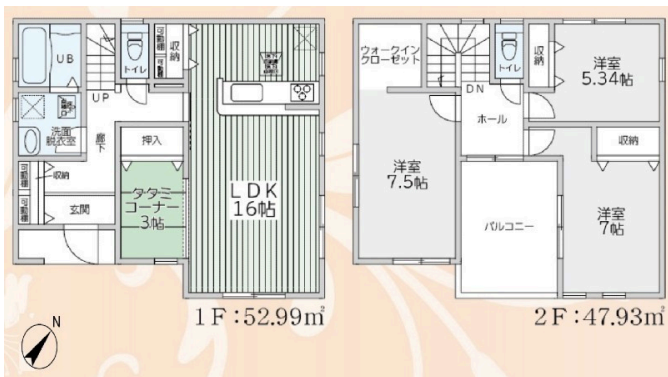

『ヤマダデンキ』のCMでお馴染みやまダ電機グループ初の沖縄本店 全国40店舗以上展開！マイホームも家電もヤマダ不動産にお任せください お得な【ヤマダ3大特典】あります 総額50万円相当還元中！

【間取り図】

2階以上 南向き
即入居可 駐車場あり
駐車場2台以上