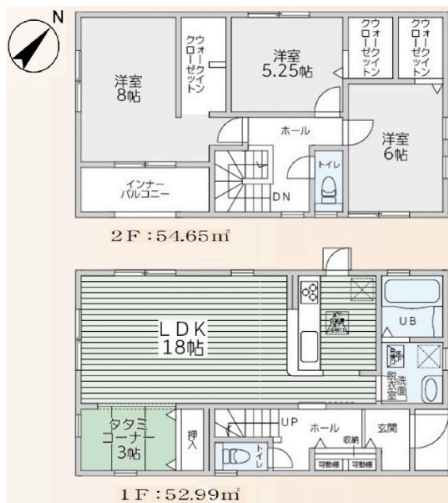

『ヤマダデンキ』のCMでお馴染みやまダ電機グループ初の沖縄本店 全国40店舗以上展開！マイホームも家電もヤマダ不動産にお任せください お得な【ヤマダ3大特典】あります 総額50万円相当還元中！

【間取り図】

2階以上 南向き
即入居可 駐車場あり
駐車場2台以上